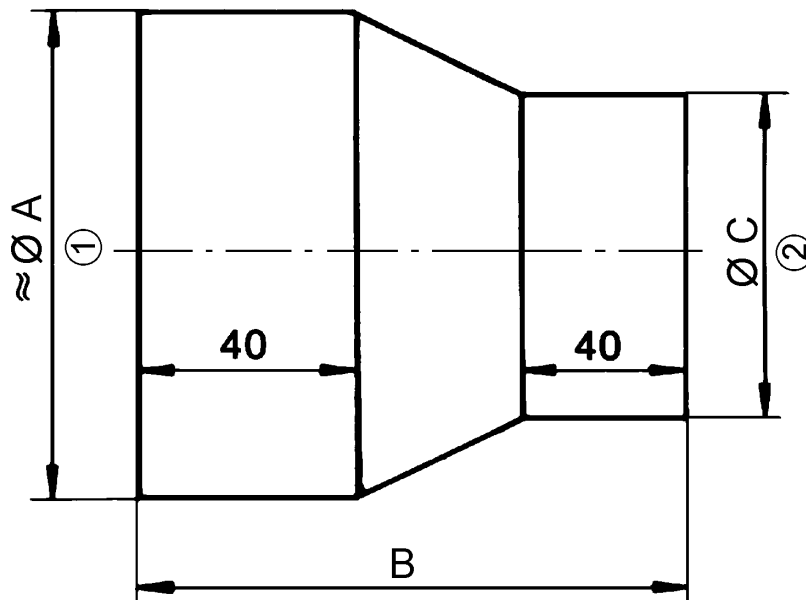

REM 22/16 Ex

Rövid leírás

Szűkítőidom DN 224-ről DN 160-re, robbanásveszélyes területeken való alkalmazásra

Termékszám 0055.0306

Műszaki adatok

Beszereleési hely	Cső
Anyag	fém
Súly	0,8 kg
Súly csomagolással	0,84 kg
Névleges méretre történő szűkítés	225 mm / 160 mm
Szélesség	225 mm
Magasság	225 mm
Mélység	198 mm
Szélesség csomagolással együtt	225 mm
Magasság csomagolással együtt	225 mm
Mélység csomagolással együtt	198 mm
Ex kivitel	antisztatikus
Csomagolási egység	1 darab
Választék	G
GTIN (EAN)	4012799553069

REM 22/16 Ex

Méretarányos rajz [mm]

	A	B	C
① Belső méret	225	198	159
② Külső méret			