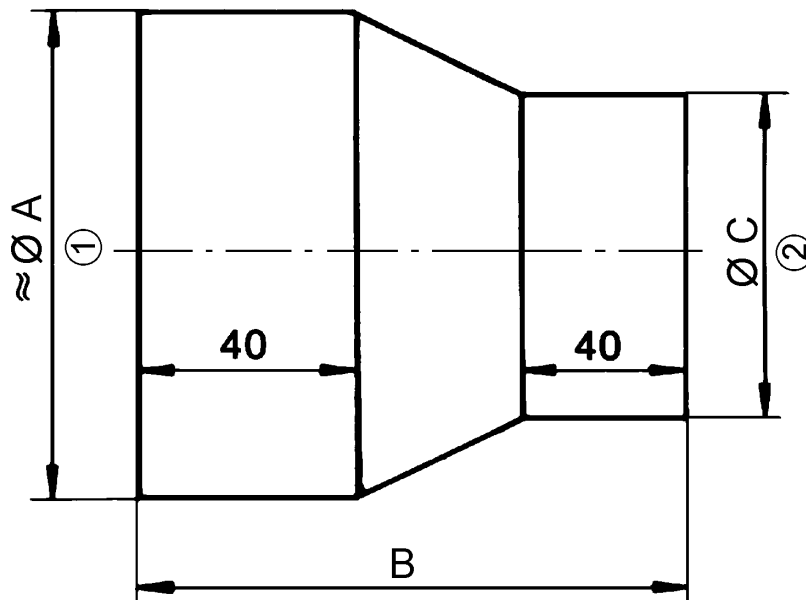

REM 22/18 Ex

Rövid leírás

Szűkítőidom DN 224-ról DN 180-re, robbanásveszélyes területeken való alkalmazásra

Termékszám 0055.0307

Műszaki adatok

| | |
|-----------------------------------|-----------------|
| Beszereleési hely | Cső |
| Anyag | fém |
| Súly | 0,7 kg |
| Súly csomagolással | 0,71 kg |
| Névleges méretre történő szűkítés | 225 mm / 180 mm |
| Szélesség | 225 mm |
| Magasság | 225 mm |
| Mélység | 170 mm |
| Szélesség csomagolással együtt | 225 mm |
| Magasság csomagolással együtt | 225 mm |
| Mélység csomagolással együtt | 170 mm |
| Ex kivitel | antisztatikus |
| Csomagolási egység | 1 darab |
| Választék | G |
| GTIN (EAN) | 4012799553076 |

REM 22/18 Ex

Méretarányos rajz [mm]

| | A | B | C |
|---------------|-----|-----|-----|
| ① Belső méret | 225 | 170 | 179 |
| ② Külső méret | | | |