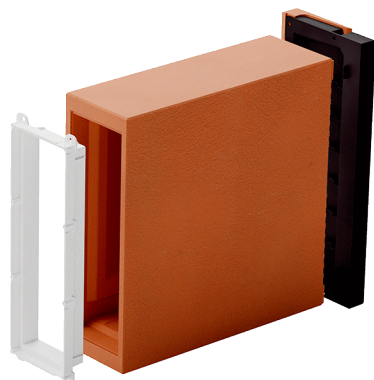

# RV 2 VLL

## Rövid leírás

Bal oldali káva előszerelési készlet szükséges tartozékként az RV 2 egyhelyiség-szellőztető készülékek külső burkolattal, ablakkávéba való beszereléséhez

Termékszám 0092.0622

## Műszaki adatok

Beszerelési hely	Külső fal
Anyag	EPS, műanyag
Szín	vörösesbarna
Súly	1 kg
Súly csomagolással	2 kg
Szélesség	160 mm
Magasság	398 mm
Mélység	485 mm
Szélesség csomagolással együtt	435 mm
Magasság csomagolással együtt	185 mm
Mélység csomagolással együtt	560 mm
Csomagolási egység	1 darab
Választék	N
GTIN (EAN)	4012799926221