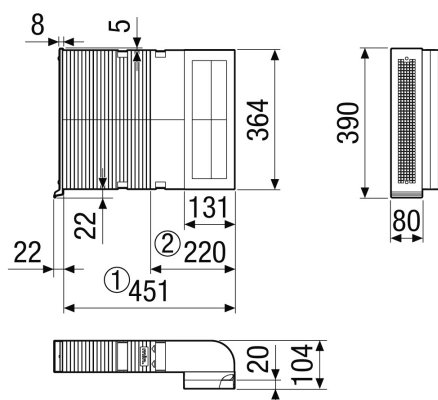

Rövid leírás

90°-os tereelő az RV 2 VS előszerelési készlethez, sorozatfelújítás területén való használathoz, nemesacél külső takaróelem

Termékszám 0092.0645

Műszaki adatok

Beszerelési hely	Külső fal
Anyag	Műanyag/nemesacél
Szín	rozsdamentes acél
Súly	1,2 kg
Súly csomagolással	1,2 kg
Szélesség	365 mm
Magasság	125 mm
Mélység	450 mm
Szélesség csomagolással együtt	368 mm
Magasság csomagolással együtt	128 mm
Mélység csomagolással együtt	453 mm
Csomagolási egység	1 darab
Választék	N
GTIN (EAN)	4012799926450

Méretarányos rajz [mm]

- ① max. hossz
- ② min. hossz