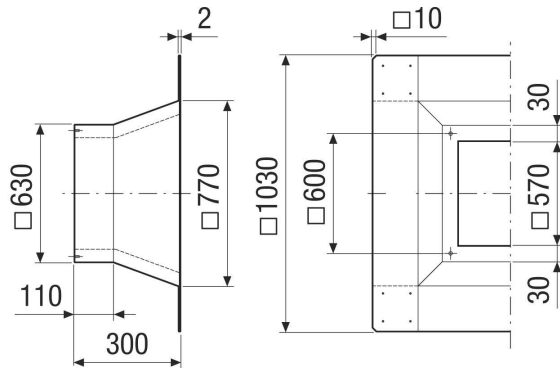

## Rövid leírás

Szigetelt lábázat lapostetőhöz tetőventilátorok szereléséhez, DN 400-450

Termékszám

0073.0049

## Műszaki adatok

Beszereleési hely	Ventilátorok
Anyag	acéllemez, horganyzott
Ház anyaga	acéllemez, horganyzott
Szín	ezüstszínű
Súly	16,2 kg
Súly csomagolással	16,2 kg
Névleges méret mm-ben	400-450
Szélesség	1.030 mm
Magasság	300 mm
Mélység	1.030 mm
Szélesség csomagolással együtt	1.030 mm
Magasság csomagolással együtt	300 mm
Mélység csomagolással együtt	300 mm
Csomagolási egység	1 darab
Választék	C
GTIN (EAN)	4012799730491

# SOFI 40-45

Méretarányos rajz [mm]

4x M8-as menetes furat