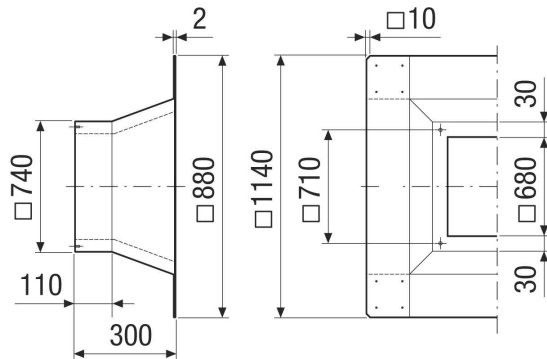

SOFI 50-56

Rövid leírás

Szigetelt lábazat lapostetőhöz tetőventilátorok szereléséhez, DN 500-560

Termékszám

0073.0050

Műszaki adatok

Beszereleési hely	Ventilátorok
Anyag	acéllemez, horganyzott
Ház anyaga	acéllemez, horganyzott
Szín	ezüstszínű
Súly	18,7 kg
Súly csomagolással	18,7 kg
Névleges méret mm-ben	500-560
Szélesség	1.140 mm
Magasság	300 mm
Mélység	1.140 mm
Szélesség csomagolással együtt	1.140 mm
Magasság csomagolással együtt	300 mm
Mélység csomagolással együtt	1.140 mm
Csomagolási egység	1 darab
Választék	C
GTIN (EAN)	4012799730507

SOFI 50-56

Méretarányos rajz [mm]

4x M8-as menetes furat