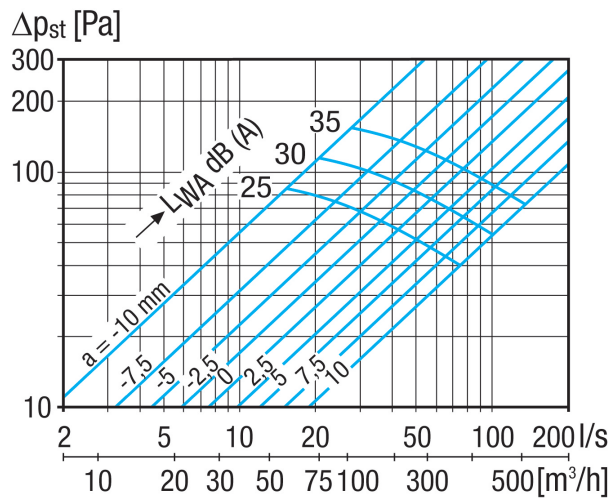

TFA 15

Rövid leírás

Légszelep elszívott levegőhöz, acéllemez, fehér, DN 150, max. 150 m³/h lakásszellőztetéshez, szerelőkerettel együtt

Termékszám 0151.0413

Műszaki adatok

Légmennyiség	150 m ³ /h
Légáramlás iránya	Elszívás
Beszerelesi hely	Fal / mennyezet
Anyag	acéllemez, horganyzott
Szín	tiszta fehér, a RAL 9010-hez hasonló, csillogó 70
Súly	0,32 kg
Súly csomagolással	0,35 kg
Szélesség	204 mm
Magasság	204 mm
Mélység	54 mm
Szélesség csomagolással együtt	206 mm
Magasság csomagolással együtt	206 mm
Mélység csomagolással együtt	56 mm
Csomagolási egység	1 darab
Választék	C
GTIN (EAN)	4012799514138

TFA 15

Jelleggörbe

Méretarányos rajz [mm]