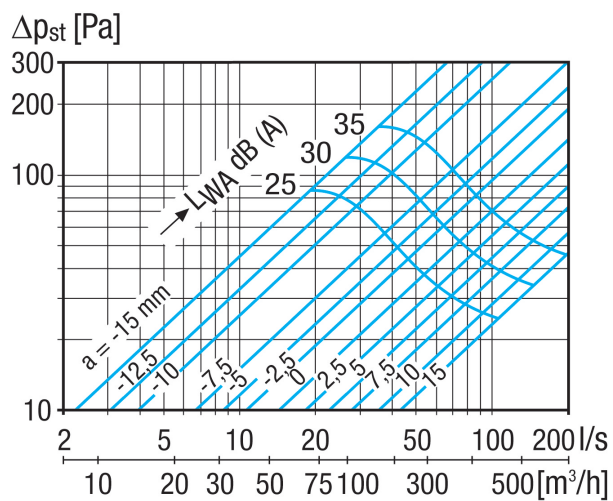

## Rövid leírás

Légszelep elszívott levegőhöz, acéllemez, fehér, DN 160, max. 160 m<sup>3</sup>/h lakásszellőztetéshez, szerelőkerettel együtt

Termékszám 0151.0414

## Műszaki adatok

Légmennyiség	160 m <sup>3</sup> /h
Légáramlás iránya	Elszívás
Beszerelesi hely	Fal / mennyezet
Anyag	acéllemez, horganyzott
Szín	tiszta fehér, a RAL 9010-hez hasonló, csillogó 70
Súly	0,36 kg
Súly csomagolással	0,4 kg
Szélesség	209 mm
Magasság	209 mm
Mélység	54 mm
Szélesség csomagolással együtt	211 mm
Magasság csomagolással együtt	211 mm
Mélység csomagolással együtt	56 mm
Csomagolási egység	1 darab
Választék	C
GTIN (EAN)	4012799514145

## Méretarányos rajz [mm]