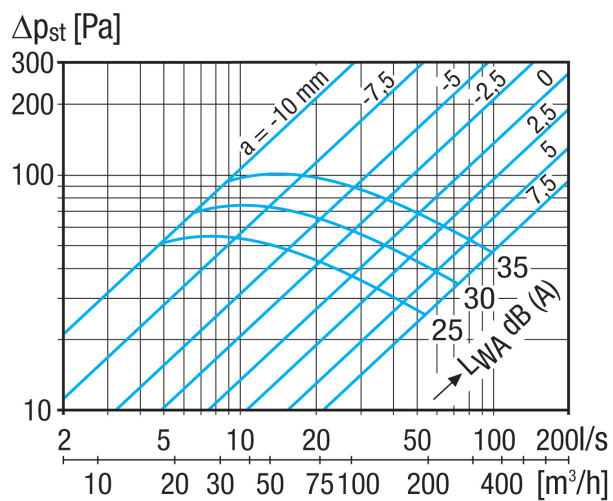

TFZ 15

Rövid leírás

Légszelep beáramló levegőhöz, acéllemez, fehér, DN 150, max. 150 m³/h lakásszellőztetéshez, szerelőkerettel együtt

Termékszám 0151.0418

Műszaki adatok

Légmennyiség	150 m ³ /h
Légáramlás iránya	Szellőztetés
Beszerelesi hely	Fal / mennyezet
Anyag	acéllemez, horganyzott
Szín	tiszta fehér, a RAL 9010-hez hasonló, csillogó 70
Súly	0,32 kg
Súly csomagolással	0,35 kg
Szélesség	204 mm
Magasság	204 mm
Mélység	54 mm
Szélesség csomagolással együtt	206 mm
Magasság csomagolással együtt	206 mm
Mélység csomagolással együtt	56 mm
Csomagolási egység	1 darab
Választék	C
GTIN (EAN)	4012799514183

TFZ 15

Jelleggörbe

Méretarányos rajz [mm]