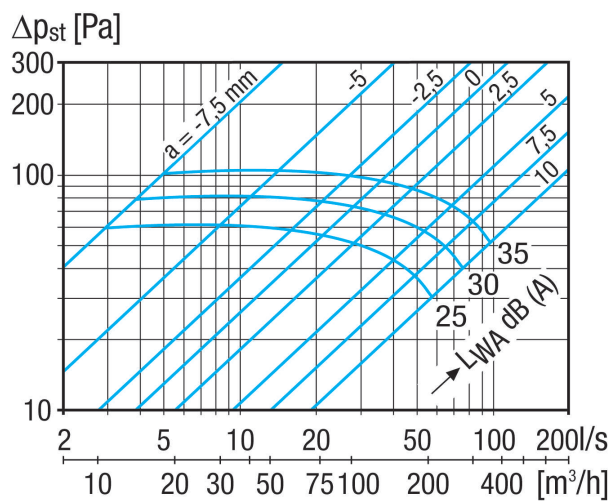

## Rövid leírás

Légszelep beáramló levegőhöz, acéllemez, fehér, DN 160, max. 160 m<sup>3</sup>/h lakásszellőztetéshez, szerelőkerettel együtt

Termékszám 0151.0419

## Műszaki adatok

Légmennyiség	160 m <sup>3</sup> /h
Légáramlás iránya	Szellőztetés
Beszerelesi hely	Fal / mennyezet
Anyag	acéllemez, horganyzott
Szín	tiszta fehér, a RAL 9010-hez hasonló, csillogó 70
Súly	0,36 kg
Súly csomagolással	0,4 kg
Szélesség	209 mm
Magasság	209 mm
Mélység	54 mm
Szélesség csomagolással együtt	211 mm
Magasság csomagolással együtt	211 mm
Mélység csomagolással együtt	56 mm
Csomagolási egység	1 darab
Választék	C
GTIN (EAN)	4012799514190

## Méretarányos rajz [mm]