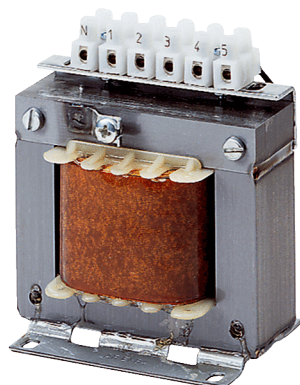

## TRE 1,6 S

## Rövid leírás

Ötfokozatú transzformátor, váltóáram, max. terhelés 1,6 A

Termékszám

0157.0744

## Műszaki adatok

Feszültségfajta	Váltóáram
Feszültségosztály	230 V
Hálózati frekvencia	50 Hz / 60 Hz
Maximális terhelés	1,6 A
Védelmi fokozat	IP 00
Szekunder feszültség	85 V / 115 V / 150 V / 180 V / 230 V
Beszereles típusa	Kapcsolószekrény
Súly	1,5 kg
Súly csomagolással	1,9 kg
Szélesség csomagolással együtt	195 mm
Magasság csomagolással együtt	190 mm
Mélység csomagolással együtt	150 mm
Csomagolási egység	1 darab
Választék	C
GTIN (EAN)	4012799577447