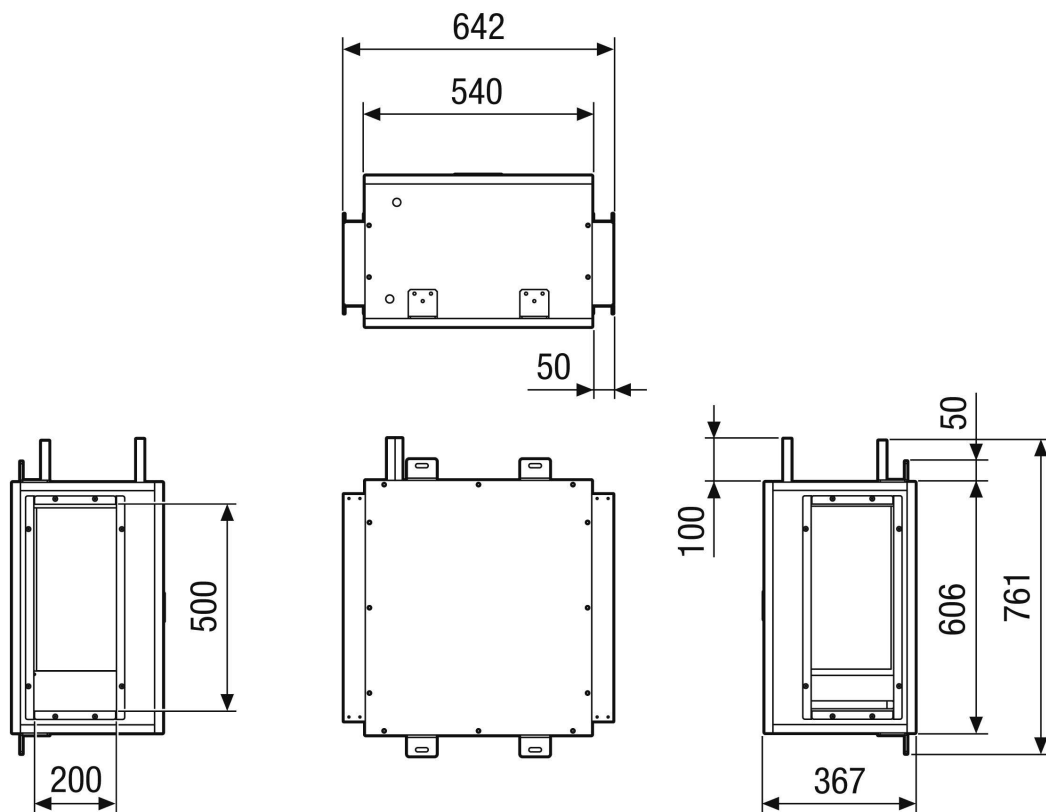

WH M4012H HC1

Rövid leírás

Vízfűtőtest az RLT FLAT 1200-hoz való csatlakoztatáshoz.
Megrendelés az RLT FLAT központi készülékkel szükséges.

Termékszám 0043.2832

Műszaki adatok

Közeg	Víz
max. üzemi nyomás	
Max. közeghőmérséklet	
Regiszterkód	M 25x22-3/8 C S 10T 2R 400A 2.1P 2NC
Beszereleési hely	Mennyezet
Anyag	fém
Szín	telegrau, hasonló az RAL 7047-hez
Súly	87 kg
Súly csomagolással	95,7 kg
Szélesség	642 mm
Magasság	386 mm
Mélység	761 mm
Szélesség csomagolással együtt	762 mm
Magasság csomagolással együtt	626 mm
Mélység csomagolással együtt	881 mm
Fűtési teljesítmény	2.740 W
Csomagolási egység	1 darab
Választék	X
GTIN (EAN)	4012799321316

WH M4012H HC1

Méretarányos rajz [mm]

Bal oldali kivitel

WH M4012H HC1

Méretarányos rajz [mm]

Jobb oldali kivitel