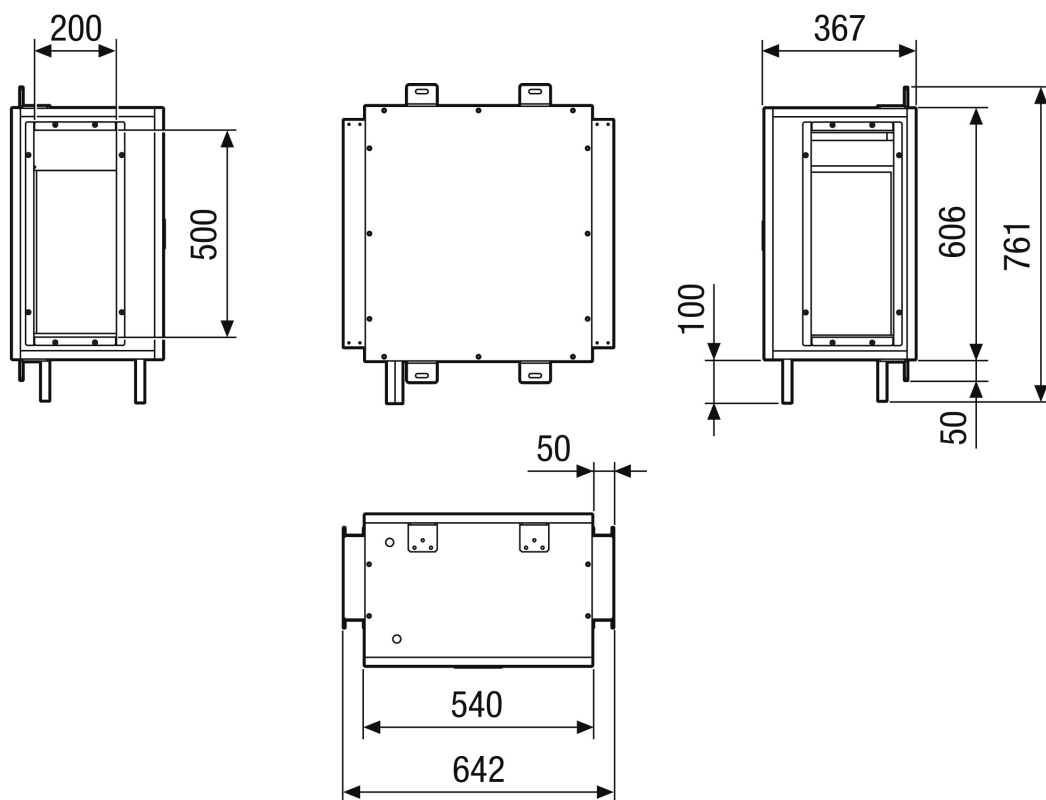

WH M4012H HC1

Rövid leírás

Vízfűtőtest az RLT FLAT 1200-hoz való csatlakoztatáshoz.
Megrendelés az RLT FLAT központi készülékkel szükséges.

Termékszám 0043.2832

Műszaki adatok

Közeg	Víz
max. üzemi nyomás	
Max. közeghőmérséklet	
Regiszterkód	M 25x22-3/8 C S 10T 2R 400A 2.1P 2NC
Beszereleési hely	Mennyezet
Anyag	fém
Szín	telegrau, hasonló az RAL 7047-hez
Súly	87 kg
Súly csomagolással	95,7 kg
Szélesség	642 mm
Magasság	386 mm
Mélység	761 mm
Szélesség csomagolással együtt	762 mm
Magasság csomagolással együtt	626 mm
Mélység csomagolással együtt	881 mm
Fűtési teljesítmény	2.740 W
Csomagolási egység	1 darab
Választék	X
GTIN (EAN)	4012799321316

WH M4012H HC1

Méretarányos rajz [mm]

Bal oldali kivitel

WH M4012H HC1

Méretarányos rajz [mm]

Jobb oldali kivitel