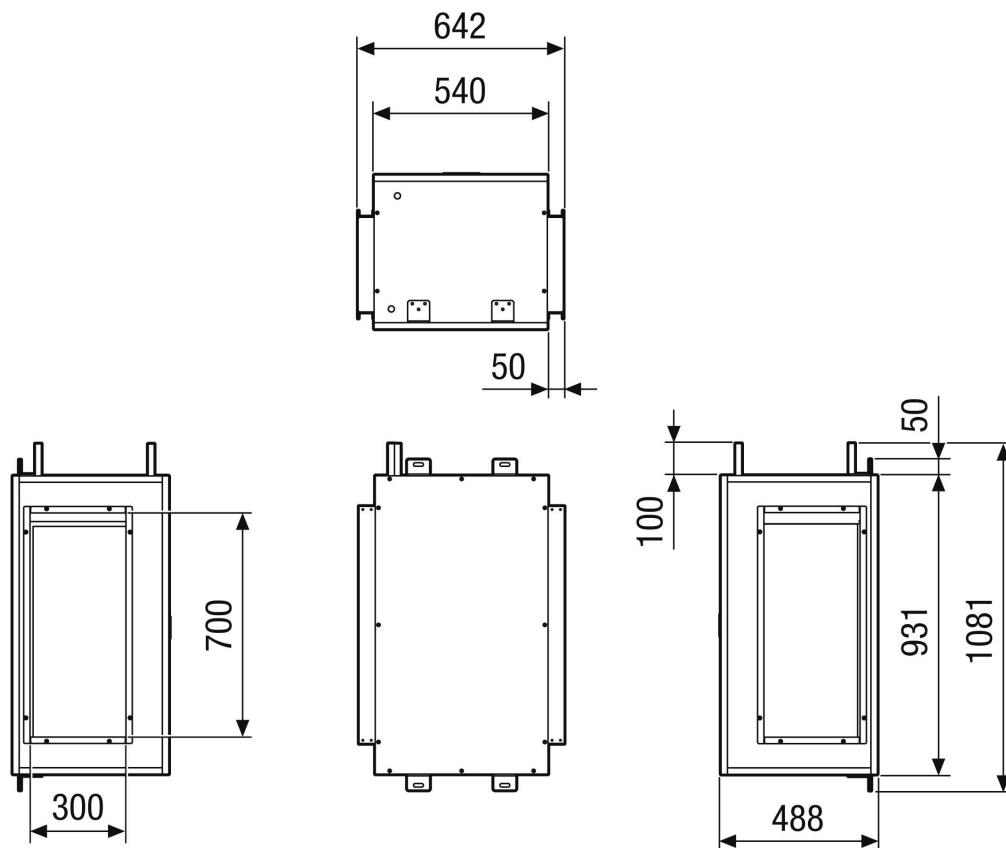

## Rövid leírás

Vízfűtést az RLT FLAT 2700-hoz való csatlakoztatáshoz.  
Az RLT FLAT központi készülékkel szükséges megrendelni.

Termékszám 0043.2834

## Műszaki adatok

Közeg	Víz
max. üzemi nyomás	
Max. közeghőmérséklet	
Regiszterkód	M 25x22-3/8 F S 16T 2R 710A 2.1P 8NC
Beszereleési hely	Mennyezet
Anyag	fém
Szín	telegrau, hasonló az RAL 7047-hez
Súly	99 kg
Súly csomagolással	108,9 kg
Szélesség	642 mm
Magasság	488 mm
Mélység	1.081 mm
Szélesség csomagolással együtt	762 mm
Magasság csomagolással együtt	728 mm
Mélység csomagolással együtt	1.201 mm
Fűtési teljesítmény	2.500 W
Csomagolási egység	1 darab
Választék	X
GTIN (EAN)	4012799321330

# WH M4027H HC1

Méretarányos rajz [mm]

Bal oldali kivitel

# WH M4027H HC1

Méretarányos rajz [mm]

Jobb oldali kivitel