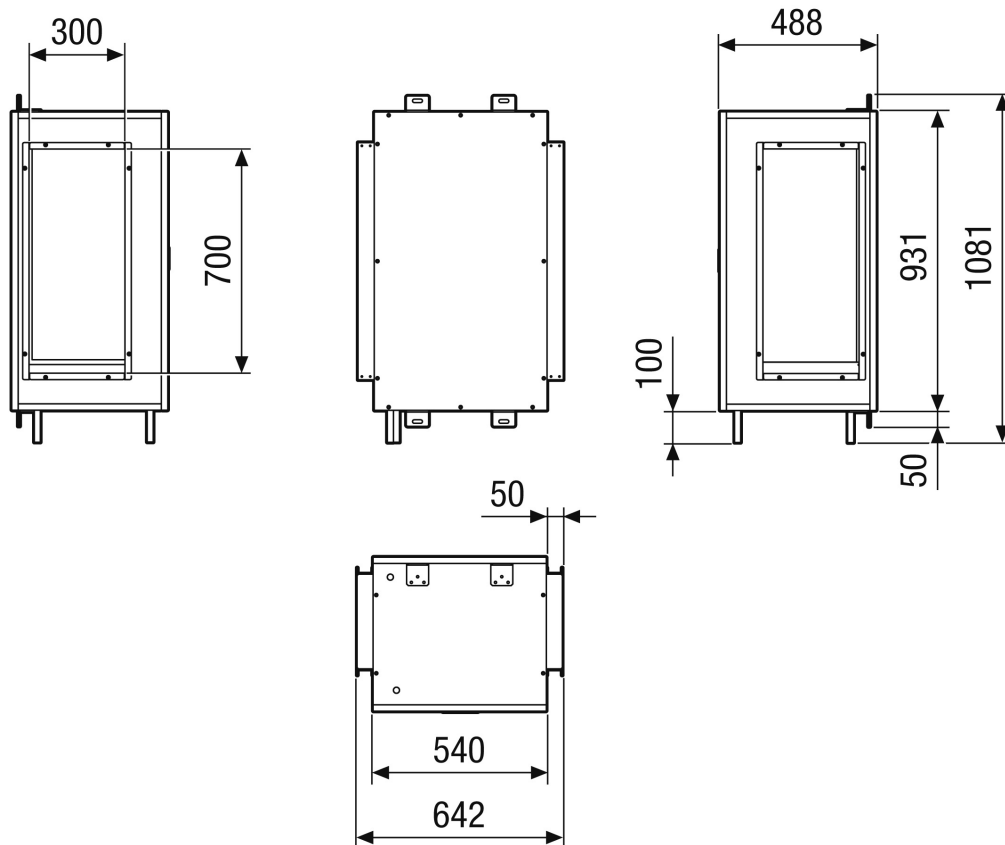

## Műszaki adatok

Közeg	Víz
max. üzemi nyomás	
Max. közeghőmérséklet	
Regiszterkód	M 25x22-3/8 F S 16T 2R 710A 2.1P 8NC
Beszereleési hely	Mennyezet
Anyag	fém
Szín	telegrau, hasonló az RAL 7047-hez
Súly	99 kg
Súly csomagolással	108,9 kg
Szélesség	642 mm
Magasság	488 mm
Mélység	1.081 mm
Szélesség csomagolással együtt	762 mm
Magasság csomagolással együtt	728 mm
Mélység csomagolással együtt	1.201 mm
Fűtési teljesítmény	2.500 W
Csomagolási egység	1 darab
Választék	X
GTIN (EAN)	4012799321330

# WH M4027H HC1

Méretarányos rajz [mm]

Bal oldali kivitel

# WH M4027H HC1

Méretarányos rajz [mm]

Jobb oldali kivitel