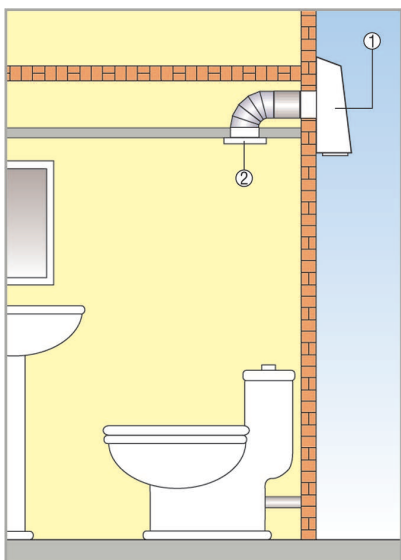

### AWV elszívó szellőztető rendszer a külső falra történő felszereléssel

- Igen halk, a készülék kívül történő felszerelése révén a belső térben ventilátorzaj alig hallható.
- Különösen szanáláshoz és utólagos beépítésre alkalmas.
- Gyors és olcsó szerelés. Ventilátor külső ráccsal és zárózsaluval.
- Karbantartáshoz és szereléshez a ventilátorfedél kényelmesen levehető.
- Hátrahajló lapátosú járókerék, optimális hatások, csekély fenntartási költségek.