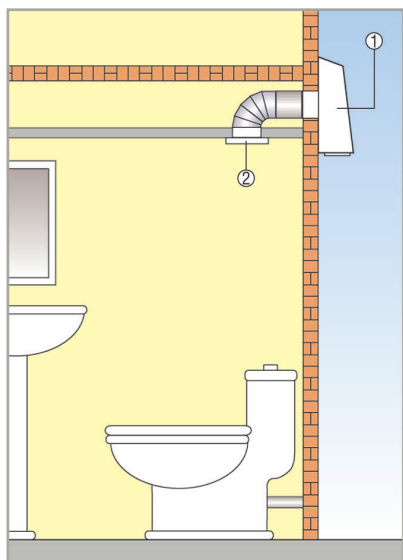

### AWV elszívó szellőztető rendszer a külső falra történő felszereléssel

- Igen halk, a készülék kívül történő felszerelése révén a belső térben ventilátorzaj alig hallható.
- Különösen szanáláshoz és utólagos beépítésre alkalmas.
- Gyors és olcsó szerelés. Ventilátor külső ráccsal és zárózsaluval.
- Karbantartáshoz és szereléshez a ventilátorfedél kényelmesen levehető.
- Hátrahajló lapátosú járókerék, optimális hatások, csekély fenntartási költségek.