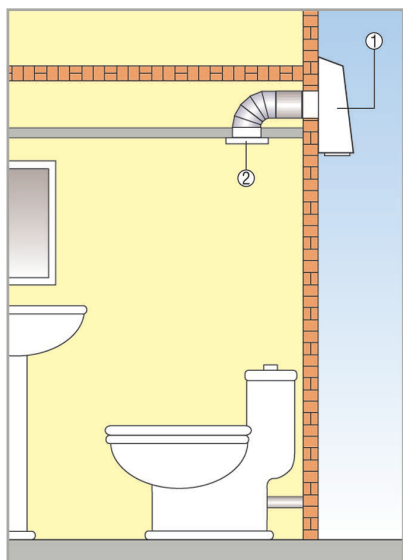

AWV 20 S

AWV elszívó szellőztető rendszer a külső falra történő felszereléssel

- Igen halk, a készülék kívül történő felszerelése révén a belső térben ventilátorzaj alig hallható.
- Különösen szanáláshoz és utólagos beépítésre alkalmas.
- Gyors és olcsó szerelés. Ventilátor külső ráccsal és zárózsaluval.
- Karbantartáshoz és szereléshez a ventilátorfedél kényelmesen levehető.
- Hátrahajló lapátozású járókerék, optimális hatások, csekély fenntartási költségek.