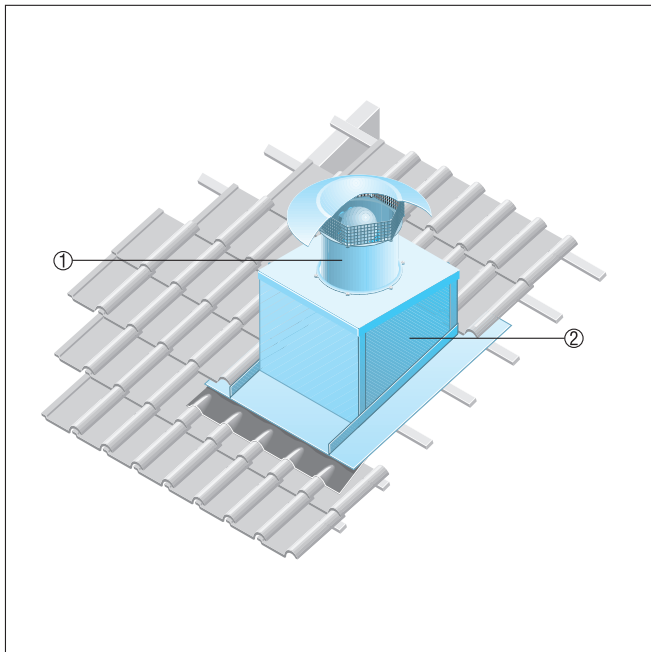

DZD 30/2 B

Cseréptetők

- Az SDS sátoertető lábazatot speciálisan a cseréptetőkre való felszerelésre gyártják.
- Rendelésnél meg kell adni a cseréptető típusát és a tető dőlésszögét.

- ① EZD, DZD axiál tetőventilátorok
- ② SDS sátoertető lábazat

Hullám- vagy trapéztetők

- A SOWT hullám- és trapéztetőkhöz készült tetőlábazat minden fajta trapéz- és hullámtetőformára felszerelhető.
- Rendelésnél meg kell adni a tető dőlésszögét.

- ① EZD, ill. DZD axiál tetőventilátor
- ② SOWT tetőlábazat hullám- és trapéztetőkhöz
- ③ Tetőbekötés, a megrendelő biztosítja

DZD 30/2 B

Lapostetők

- Az EZD és DZD ventilátorokhoz javasolt egy SD hangtompító lábazat alkalmazása.
- Az SD hangtompító lábazat gondoskodik a szívó oldali zajcsillapításról.

- ① EZD, DZD axiál tetőventilátorok
- ② SD hangtompító lábazat
- ③ Tetőbekötés, a megrendelő biztosítja
- ④ Átmenő csőcsatlakozás, a megrendelő biztosítja
- ⑤ Rugalmas összekötő ELA
- ⑥ Légcsatorna hálózat, a megrendelő biztosítja