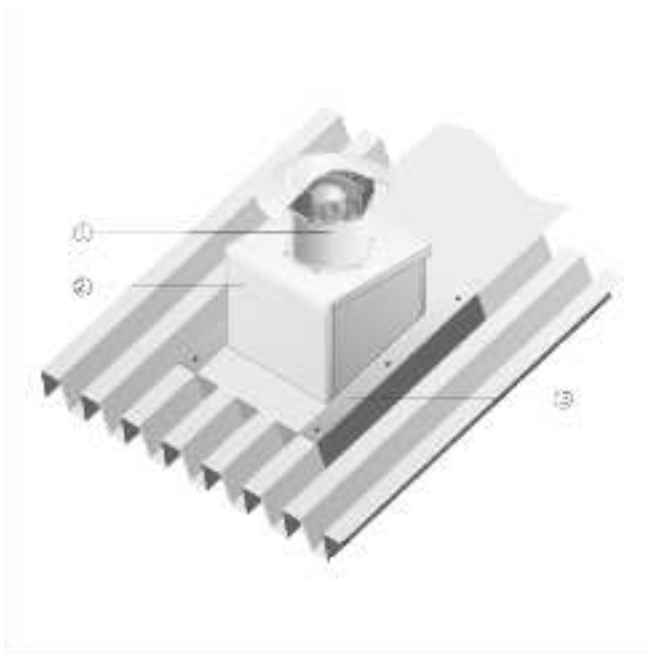

DZD 30/2 B

Cseréptetők

- Az SDS sátoertető lábazatot speciálisan a cseréptetőkre való felszerelésre gyártják.
- Rendelésnél meg kell adni a cseréptető típusát és a tető dőlésszögét.

- ① EZD, DZD axiál tetőventilátorok
- ② SDS sátoertető lábazat

Hullám- vagy trapéztetők

- A SOWT hullám- és trapéztetőkhöz készült tetőlábazat minden fajta trapéz- és hullámtetőformára felszerelhető.
- Rendelésnél meg kell adni a tető dőlésszögét.

- ① EZD, ill. DZD axiál tetőventilátor
- ② SOWT tetőlábazat hullám- és trapéztetőkhöz
- ③ Tetőbekötés, a megrendelő biztosítja

DZD 30/2 B

Lapostetők

- Az EZD és DZD ventilátorokhoz javasolt egy SD hangtompító lábazat alkalmazása.
- Az SD hangtompító lábazat gondoskodik a szívó oldali zajcsillapításról.

- ① EZD, DZD axiál tetőventilátorok
- ② SD hangtompító lábazat
- ③ Tetőbekötés, a megrendelő biztosítja
- ④ Átmenő csőcsatlakozás, a megrendelő biztosítja
- ⑤ Rugalmas összekötő ELA
- ⑥ Légcsatorna hálózat, a megrendelő biztosítja