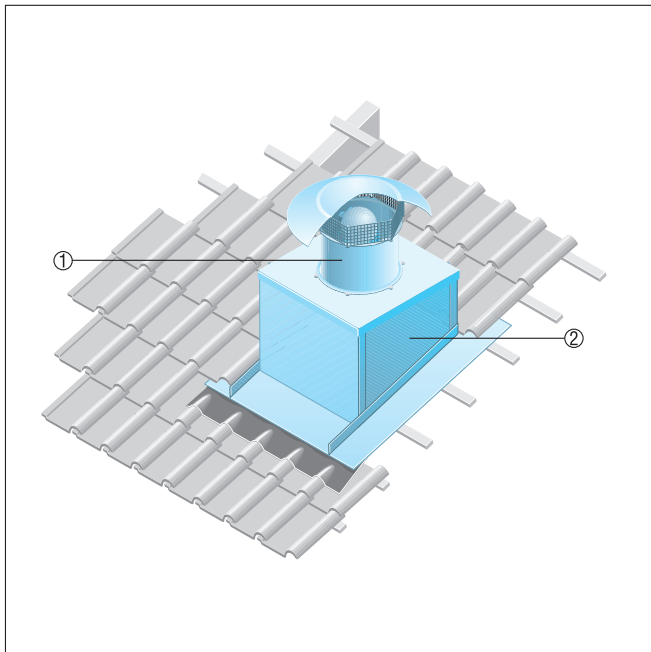

DZD 35/4 B

Cseréptetők

- Az SDS sátoertető lábazatot speciálisan a cseréptetőkre való felszerelésre gyártják.
- Rendelésnél meg kell adni a cseréptető típusát és a tető dőlésszögét.

- ① EZD, DZD axiál tetőventilátorok
② SDS sátoertető lábazat

Hullám- vagy trapéztetők

- A SOWT hullám- és trapéztetőkhöz készült tetőlábazat minden fajta trapéz- és hullámtetőformára felszerelhető.
- Rendelésnél meg kell adni a tető dőlésszögét.

- ① EZD, ill. DZD axiál tetőventilátor
② SOWT tetőlábazat hullám- és trapéztetőkhöz
③ Tetőbekötés, a megrendelő biztosítja

DZD 35/4 B

Lapostetők

- Az EZD és DZD ventilátorokhoz javasolt egy SD hangtompító lábazat alkalmazása.
- Az SD hangtompító lábazat gondoskodik a szívó oldali zajcsillapításról.

- ① EZD, DZD axiál tetőventilátorok
- ② SD hangtompító lábazat
- ③ Tetőbekötés, a megrendelő biztosítja
- ④ Átmenő csőcsatlakozás, a megrendelő biztosítja
- ⑤ Rugalmas összekötő ELA
- ⑥ Légcsatorna hálózat, a megrendelő biztosítja