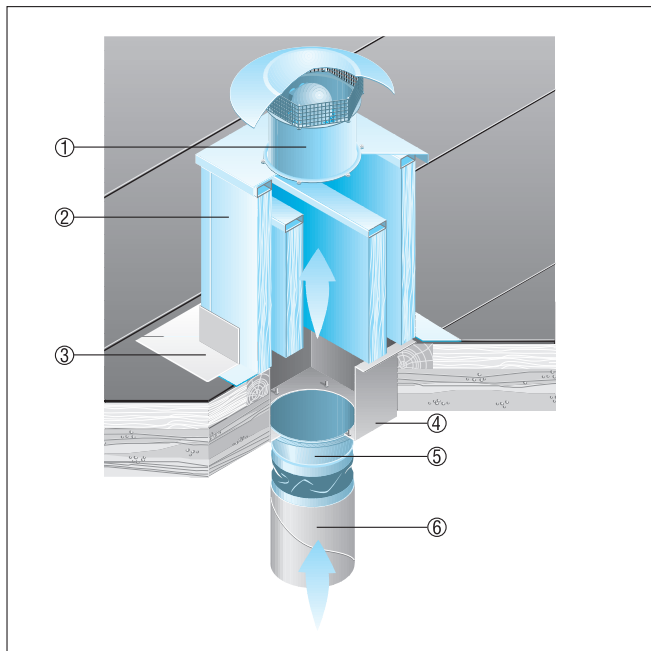

DZD 35/4 B

Cseréptetők

- Az SDS sátoertető lábazatot speciálisan a cseréptetőkre való felszerelésre gyártják.
- Rendelésnél meg kell adni a cseréptető típusát és a tető dőlésszögét.

- ① EZD, DZD axiál tetőventilátorok
② SDS sátoertető lábazat

Hullám- vagy trapéztetők

- A SOWT hullám- és trapéztetőkhöz készült tetőlábazat minden fajta trapéz- és hullámtetőformára felszerelhető.
- Rendelésnél meg kell adni a tető dőlésszögét.

- ① EZD, ill. DZD axiál tetőventilátor
② SOWT tetőlábazat hullám- és trapéztetőkhöz
③ Tetőbekötés, a megrendelő biztosítja

DZD 35/4 B

Lapostetők

- Az EZD és DZD ventilátorokhoz javasolt egy SD hangtompító lábazat alkalmazása.
- Az SD hangtompító lábazat gondoskodik a szívó oldali zajcsillapításról.

- ① EZD, DZD axiál tetőventilátorok
- ② SD hangtompító lábazat
- ③ Tetőbekötés, a megrendelő biztosítja
- ④ Átmenő csőcsatlakozás, a megrendelő biztosítja
- ⑤ Rugalmas összekötő ELA
- ⑥ Légcsatorna hálózat, a megrendelő biztosítja