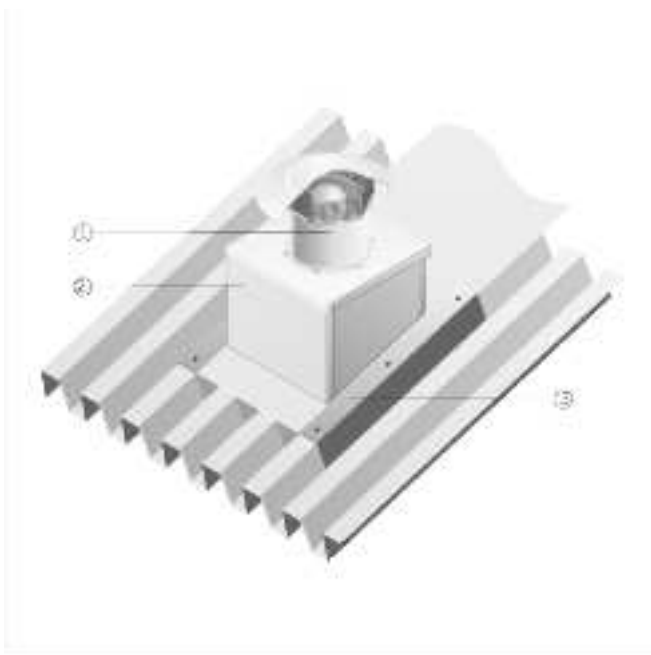

DZD 35/4 B

Cseréptetők

- Az SDS sátoertető lábazatot speciálisan a cseréptetőkre való felszerelésre gyártják.
- Rendelésnél meg kell adni a cseréptető típusát és a tető dőlésszögét.

- ① EZD, DZD axiál tetőventilátorok
② SDS sátoertető lábazat

Hullám- vagy trapéztetők

- A SOWT hullám- és trapéztetőkhöz készült tetőlábazat minden fajta trapéz- és hullámtetőformára felszerelhető.
- Rendelésnél meg kell adni a tető dőlésszögét.

- ① EZD, ill. DZD axiál tetőventilátor
② SOWT tetőlábazat hullám- és trapéztetőkhöz
③ Tetőbekötés, a megrendelő biztosítja

DZD 35/4 B

Lapostetők

- Az EZD és DZD ventilátorokhoz javasolt egy SD hangtompító lábazat alkalmazása.
- Az SD hangtompító lábazat gondoskodik a szívó oldali zajcsillapításról.

- ① EZD, DZD axiál tetőventilátorok
- ② SD hangtompító lábazat
- ③ Tetőbekötés, a megrendelő biztosítja
- ④ Átmenő csőcsatlakozás, a megrendelő biztosítja
- ⑤ Rugalmas összekötő ELA
- ⑥ Légcsatorna hálózat, a megrendelő biztosítja