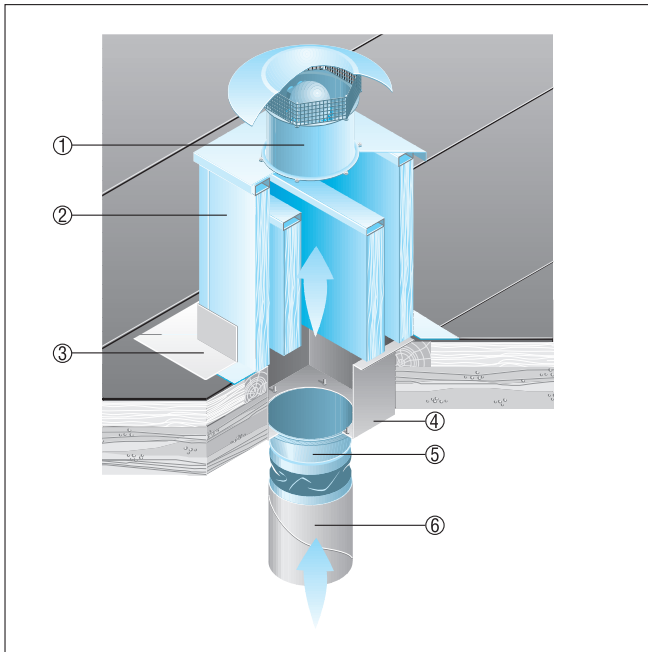

DZD 40/4 B

Cseréptetők

- Az SDS sátoertető lábazatot speciálisan a cseréptetőkre való felszerelésre gyártják.
- Rendelésnél meg kell adni a cseréptető típusát és a tető dőlésszögét.

- ① EZD, DZD axiál tetőventilátorok
- ② SDS sátoertető lábazat

Hullám- vagy trapéztetők

- A SOWT hullám- és trapéztetőkhöz készült tetőlábazat minden fajta trapéz- és hullámtetőformára felszerelhető.
- Rendelésnél meg kell adni a tető dőlésszögét.

- ① EZD, ill. DZD axiál tetőventilátor
- ② SOWT tetőlábazat hullám- és trapéztetőkhöz
- ③ Tetőbekötés, a megrendelő biztosítja

DZD 40/4 B

Lapostetők

- Az EZD és DZD ventilátorokhoz javasolt egy SD hangtompító lábazat alkalmazása.
- Az SD hangtompító lábazat gondoskodik a szívó oldali zajcsillapításról.

- ① EZD, DZD axiál tetőventilátorok
- ② SD hangtompító lábazat
- ③ Tetőbekötés, a megrendelő biztosítja
- ④ Átmenő csőcsatlakozás, a megrendelő biztosítja
- ⑤ Rugalmas összekötő ELA
- ⑥ Légcsatorna hálózat, a megrendelő biztosítja