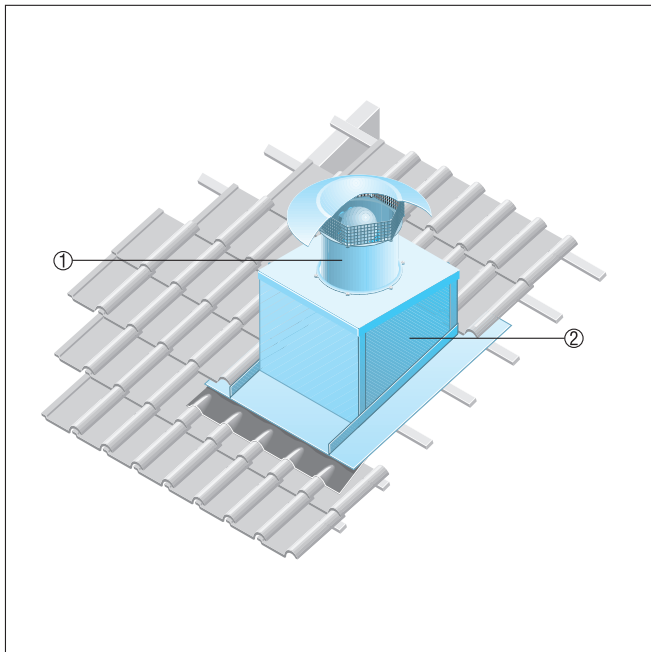

## DZD 60/4 B

### Cseréptetők

- Az SDS sátoertető lábazatot speciálisan a cseréptetőkre való felszerelésre gyártják.
- Rendelésnél meg kell adni a cseréptető típusát és a tető dőlésszögét.

- ① EZD, DZD axiál tetőventilátorok
- ② SDS sátoertető lábazat

### Hullám- vagy trapéztetők

- A SOWT hullám- és trapéztetőkhöz készült tetőlábazat minden fajta trapéz- és hullámtetőformára felszerelhető.
- Rendelésnél meg kell adni a tető dőlésszögét.

- ① EZD, ill. DZD axiál tetőventilátor
- ② SOWT tetőlábazat hullám- és trapéztetőkhöz
- ③ Tetőbekötés, a megrendelő biztosítja