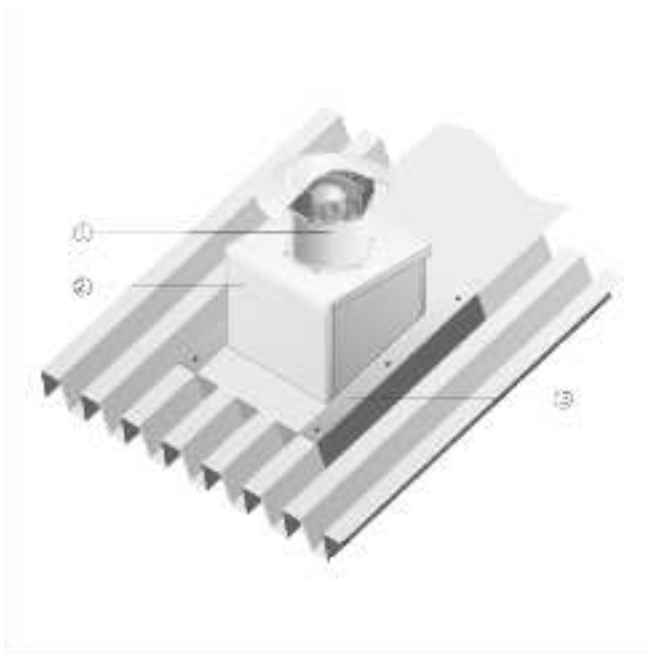

## DZD 60/4 B

### Cseréptetők

- Az SDS sátoertető lábazatot speciálisan a cseréptetőkre való felszerelésre gyártják.
- Rendelésnél meg kell adni a cseréptető típusát és a tető dőlésszögét.

- ① EZD, DZD axiál tetőventilátorok
- ② SDS sátoertető lábazat

### Hullám- vagy trapéztetők

- A SOWT hullám- és trapéztetőkhöz készült tetőlábazat minden fajta trapéz- és hullámtetőformára felszerelhető.
- Rendelésnél meg kell adni a tető dőlésszögét.

- ① EZD, ill. DZD axiál tetőventilátor
- ② SOWT tetőlábazat hullám- és trapéztetőkhöz
- ③ Tetőbekötés, a megrendelő biztosítja