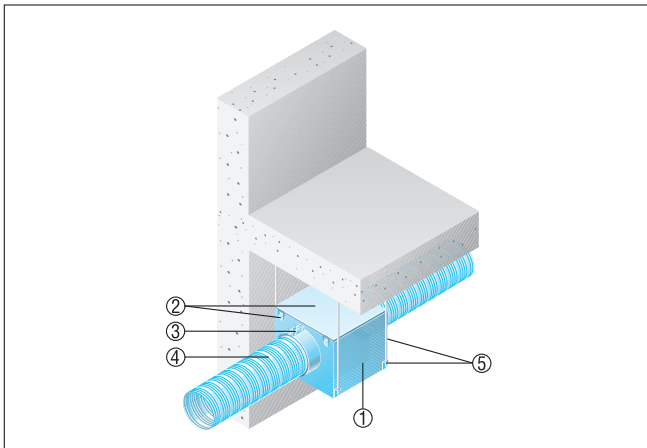

ESR 35-2

- ① ESR hangszigetelt szellőző doboz
- ② Házfedél kengyelzárral
- ③ ELR rögzítő mandzsetta
- ④ Légcsatorna hálózat, a megrendelő biztosítja
- ⑤ Rögzítőelemek, a megrendelő biztosítja