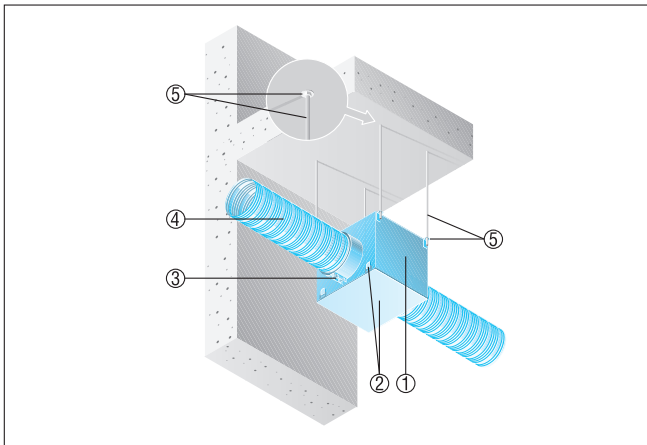

ESR 35-2

Befúvás és elszívás konferenciatermekben ESR EC-2 csőventilátorokkal

- Minden olyan helyen, ahol a szellőztető rendszernek nagyon halknak kell lennie, ideális választás az ESR EC-2 hangszigetelt szellőztető doboz. Több centiméter vastag, üvegszállal kasírozott kőzetgyapot hangszigetelésének köszönhetően különösen alkalmas konferencia- és tanácstermekbe, valamint irodákba. Így a dobozos ventilátorok közvetlenül a szellőzőcsövekbe, a mennyezet alá szerelhetők.
- A készülék fedele karbantartáshoz szerszám nélkül kinyitható, és a ventilátor ezen felül kifordítható is. Ezáltal karbantartása még egyszerűbb.
- Az ábrázolt példában az ESR EC-2 hangszigetelt szellőztető doboz egy tanári szobát lát el friss levegővel. A légbevezető vezetékágot az ERH elektromos légfűtő, az RSR csőhangcsillapító és a belső rács teszi teljessé. A légátmenetek és -kivezetők úgy oszlanak el a teljes mennyezetfelületen, hogy a helyiségben optimális legyen az keresztzellőztetés. Ezután az ESR EC-2 hangszigetelt szellőztető doboz az elszívó szellőztető rendszeren keresztül a szabadba vezeti az elszívott levegőt.

- ① ESR EC-2 hangszigetelt szellőztető doboz
- ② Légszűrő TFE
- ③ Elektromos légfűtő ERH / DRH
- ④ RSR cső-hangcsillapító
- ⑤ Beszívott levegő csőrendszer
- ⑥ Belső rács a beszívott levegőhöz
- ⑦ Belső rács az elszívott levegőhöz
- ⑧ Csőrendszer, elszívott levegő
- ⑨ RSR cső-hangcsillapító
- ⑩ ESR EC-2 hangszigetelt szellőztető doboz

Mennyezeti felszerelés lefelé néző háznyílással

- A szellőző doboz felerősítéséhez 4 rögzítőelemet használjunk. Rögzítőelemekről a megrendelő gondoskodik.

- ① ESR hangszigetelt szellőző doboz
- ② Házfedél kengyelzárral
- ③ ELR rögzítő mandzsetta
- ④ Légcsatorna hálózat, a megrendelő biztosítja
- ⑤ Rögzítőelemek, a megrendelő biztosítja