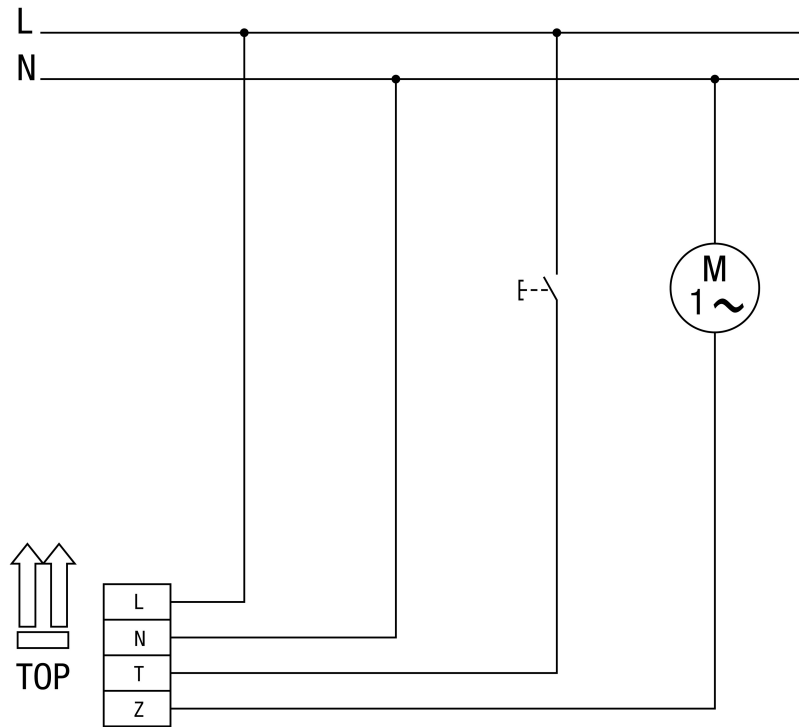

AKE 150/1

Ab - biztosítót az építető állítja rendelkezésre
 mE - manuális bekapcsolás opció
 S - vezérlés
 AL - elszívott levegő
 ZL - beáramló levegő opció