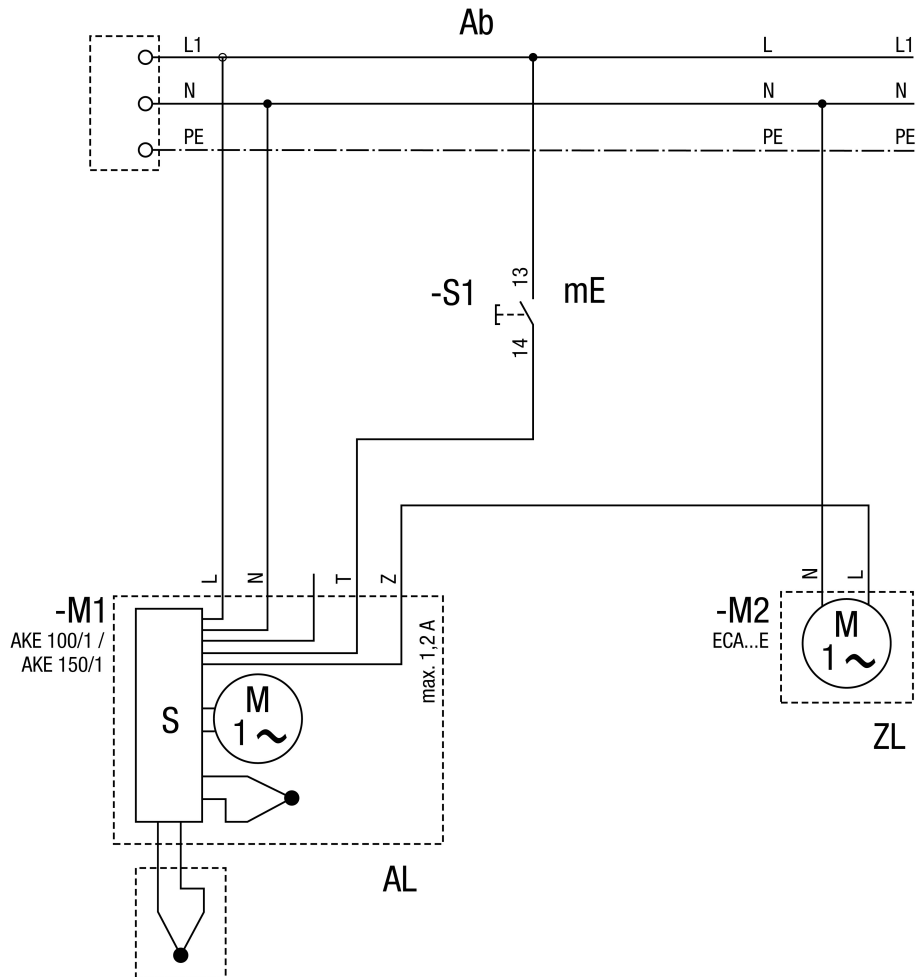

AKE 150/1

Ab - biztosítót az építető állítja rendelkezésre
 mE - manuális bekapcsolás opció
 S - vezérlés
 AL - elszívott levegő
 ZL - beáramló levegő opció