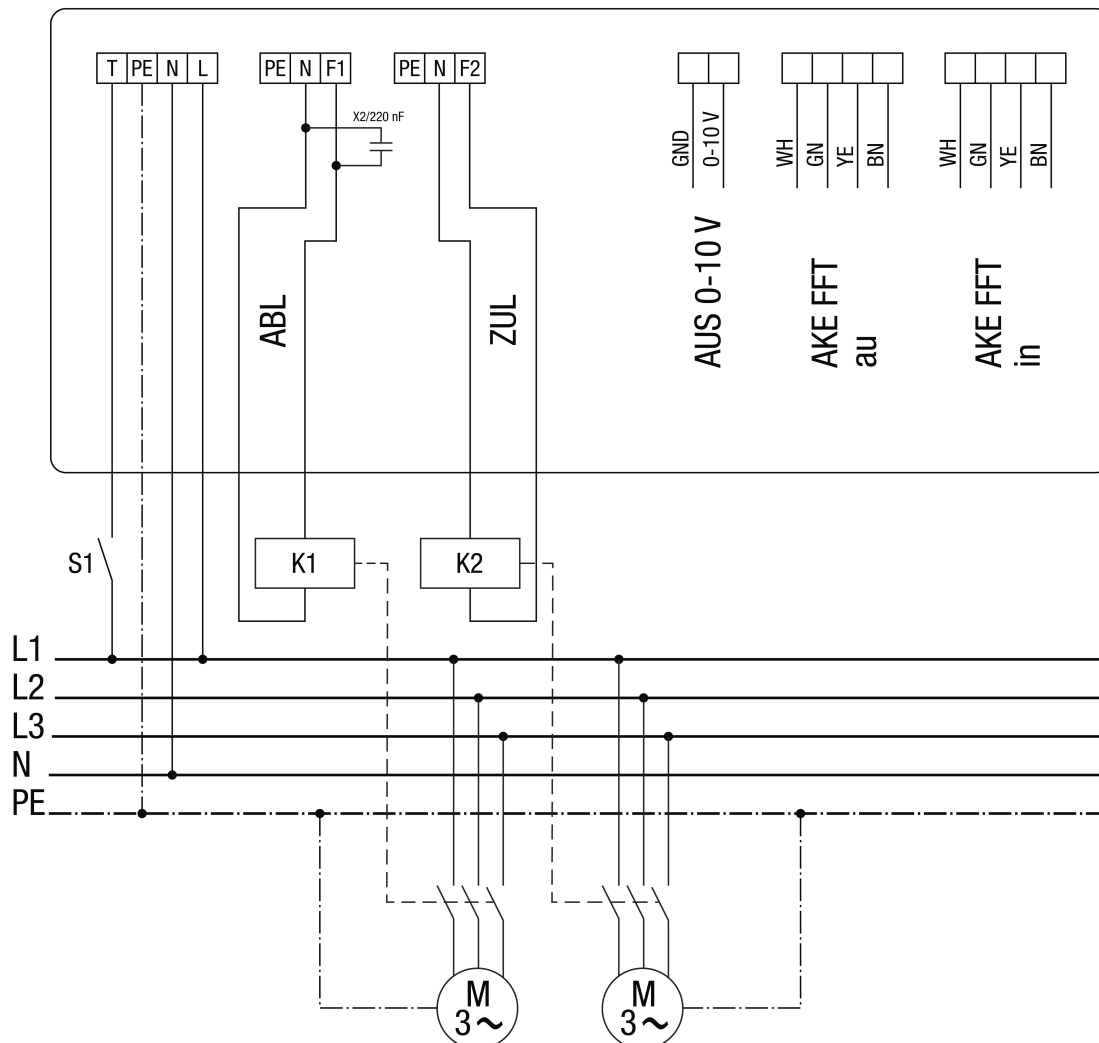

## AKE/1

## Kapcsolási rajz egyfázisú, kis teljesítményű motorok csatlakozásához

ABL-elszívás  
 ZUL-Beáramló levegő  
 AUS-kimenet  
 au - kinti  
 in - benti  
 S1 külső gomb / Kapcsoló (opcionálisan)

## Kapcsolási rajz nagy teljesítményű három fázisú motorok csatlakoztatásához

ABL-elszívás  
 ZUL-Beáramló levegő  
 AUS-kimenet  
 külső  
 belső  
 K1/K2-teljesítmény kapcsoló/Védőrelé  
 S1 külső gomb / kapcsoló (opcionálisan)  
 X2-X2 kondenzátor, 220 nF, cikksz.: E157.0116.0000