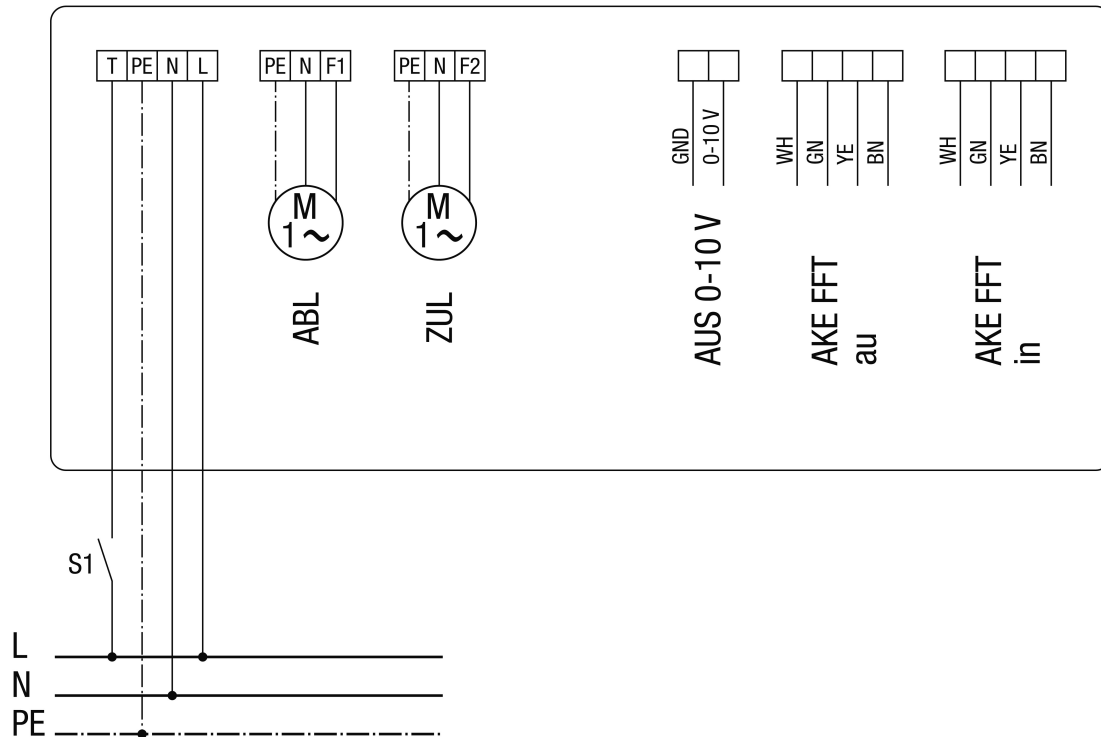

## AKE/1

## Kapcsolási rajz egyfázisú, kis teljesítményű motorok csatlakozásához

ABL-elszívás  
 ZUL-Beáramló levegő  
 AUS-kimenet  
 au - kinti  
 in - benti  
 S1 külső gomb / Kapcsoló (opcionálisan)

## Kapcsolási rajz nagy teljesítményű három fázisú motorok csatlakoztatásához

ABL-elszívás  
 ZUL-Beáramló levegő  
 AUS-kimenet  
 külső  
 belső  
 K1/K2-teljesítmény kapcsoló/Védőrelé  
 S1 külső gomb / kapcsoló (opcionálisan)  
 X2-X2 kondenzátor, 220 nF, cikksz.: E157.0116.0000