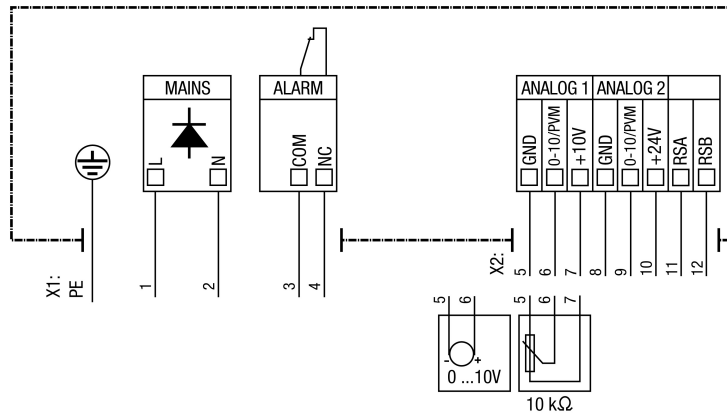

# DPK 22 EC

- X1 hálózati kábel
- X2 vezérlőkábel
- 5 barna
- 6 fekete
- 7 sárga
- 8 kék
- 9 zöld
- 10 lila
- 11 vörös
- 12 narancs