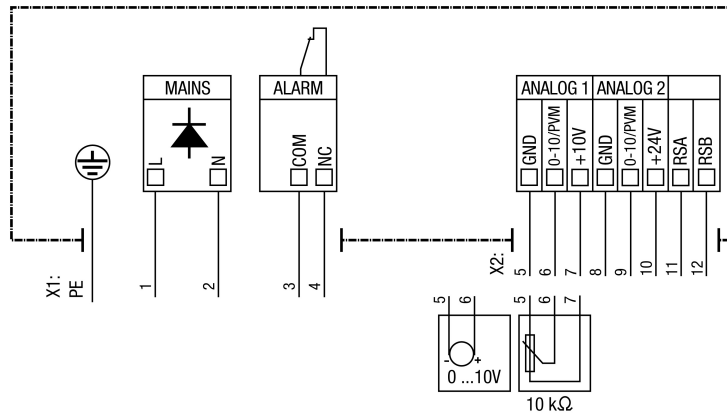

DPK 31 EC

- X1 hálózati kábel
- X2 vezérlőkábel
- 5 barna
- 6 fekete
- 7 sárga
- 8 kék
- 9 zöld
- 10 lila
- 11 vörös
- 12 narancs