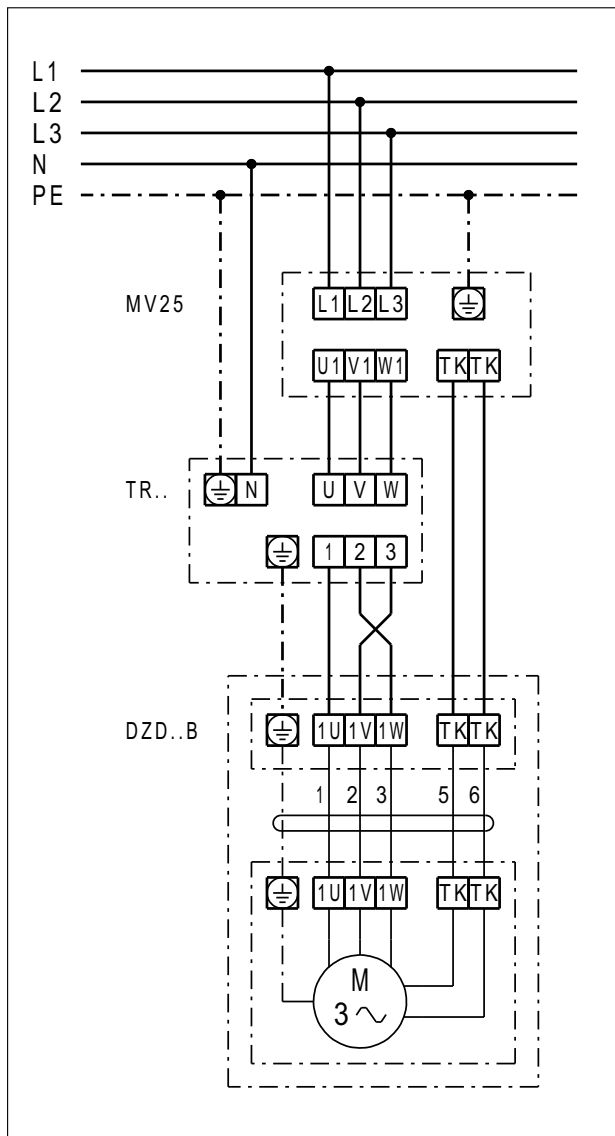

# DZD 35/4 B

## DZD..B balrafordás (kiszívás) = Standard

1 fordulatszám

S - vezérlőáramkör

Jobbrafordáshoz a ventilátor csatlakozásán 2 fázist ki kell cserélni.

DZD .. B MV 25-ös teljes motorvédő kapcsolóval

balraforgás (kiszívás) = Standard  
 Jobbraforgáshoz a ventilátor csatlakozásán 2 fázist ki kell cserélni.

## DZD 35/4 B

## DZD...B ötfokozatú trafóval TR... és teljes motorvédő kapcsolóval MV 25

balrafordás (kiszívás) = Standard

Jobbrafordáshoz a ventilátor csatlakozásán 2 fázist ki kell cserélni.