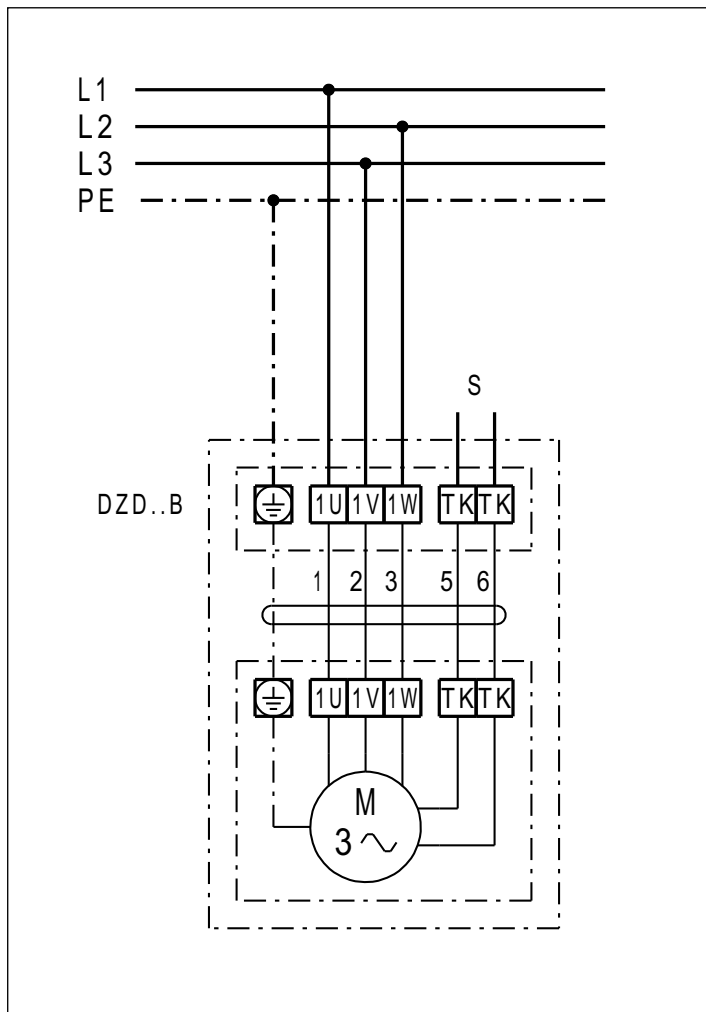

# DZD 35/4 B

## DZD..B balrafordás (kiszívás) = Standard

1 fordulatszám

S - vezérlőáramkör

Jobbrafordáshoz a ventilátor csatlakozásán 2 fázist ki kell cserélni.

DZD .. B MV 25-ös teljes motorvédő kapcsolóval

balraforgás (kiszívás) = Standard  
 Jobbraforgáshoz a ventilátor csatlakozásán 2 fázist ki kell cserélni.

## DZD 35/4 B