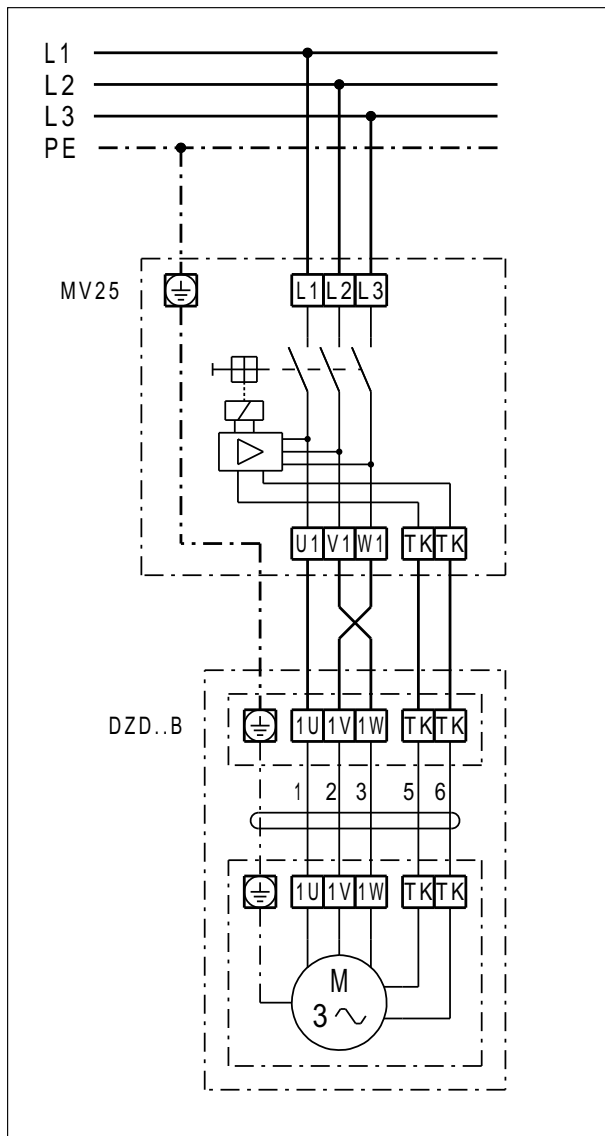

# DZD 35/4 B

## DZD..B balrafordás (kiszívás) = Standard

1 fordulatszám

S - vezérlőáramkör

Jobbrafordáshoz a ventilátor csatlakozásán 2 fázist ki kell cserélni.

DZD .. B MV 25-ös teljes motorvédő kapcsolóval

balraforgás (kiszívás) = Standard  
 Jobbraforgáshoz a ventilátor csatlakozásán 2 fázist ki kell cserélni.

## DZD 35/4 B