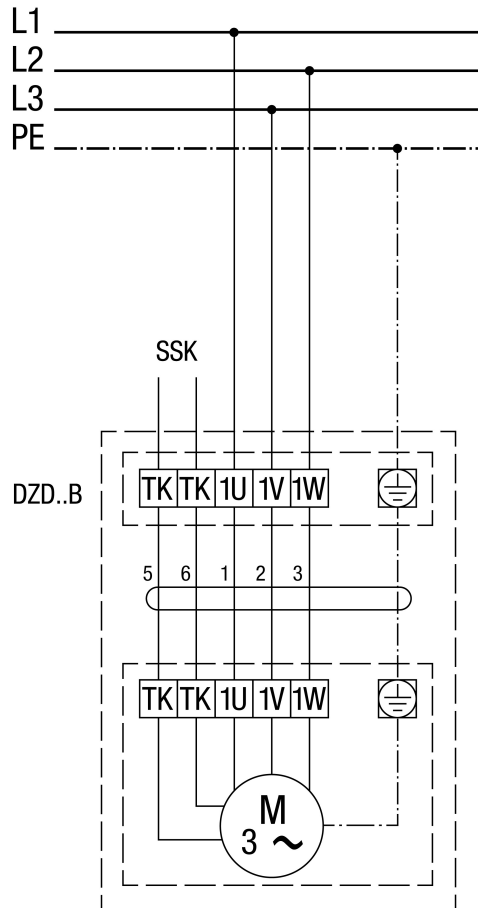

DZD 60/6 B

DZD ..B balraforgás (elszívás) = standard

1 fordulatszám

SSK - vezérlőáramkör

Jobbraforgáshoz a ventilátorcsatlakozón 2 fázist ki kell cserélni.

DZD .. B MV 16-1/MV 25-1 teljes motorvédő kapcsolóval

Balrafordgás (elszívás) = standard
 Jobbrafordgáshoz a ventilátorcsatlakozón 2 fázist ki kell cserélni.

DZD 60/6 B

DZD. B TR.. ötfokozatú trafóval és MV 16-1/MV 25-1 teljes motorvédő kapcsolóval

Balrafordgás (elszívás) = standard
 Jobbrafordgáshoz a ventilátorcsatlakozón 2 fázist ki kell cserélni.