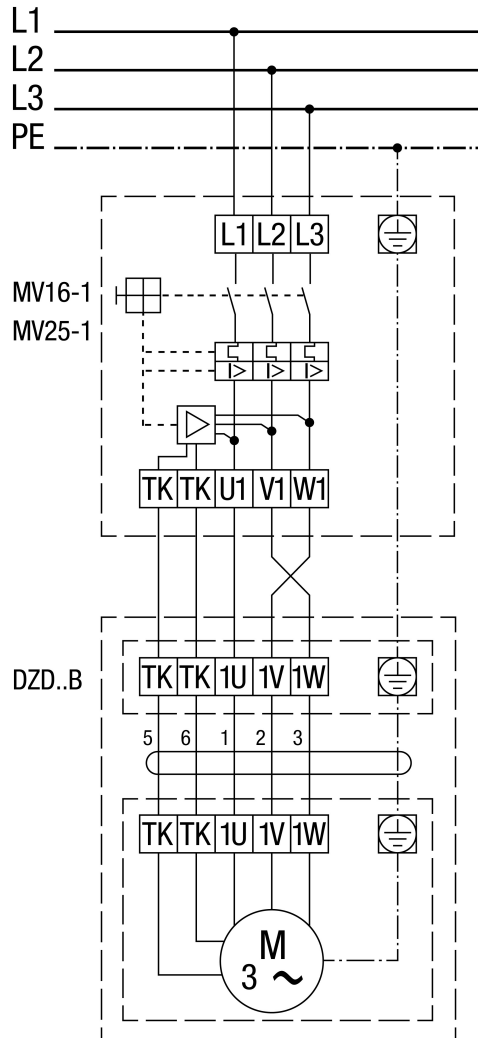

DZD 60/6 B

DZD ..B balraforgás (elszívás) = standard

1 fordulatszám

SSK - vezérlőáramkör

Jobbraforgáshoz a ventilátorcsatlakozón 2 fázist ki kell cserélni.

DZD .. B MV 16-1/MV 25-1 teljes motorvédő kapcsolóval

Balrafordgás (elszívás) = standard
 Jobbrafordgáshoz a ventilátorcsatlakozón 2 fázist ki kell cserélni.

DZD 60/6 B

DZD. B TR.. ötfokozatú trafóval és MV 16-1/MV 25-1 teljes motorvédő kapcsolóval

Balrafordgás (elszívás) = standard
 Jobbrafordgáshoz a ventilátorcsatlakozón 2 fázist ki kell cserélni.