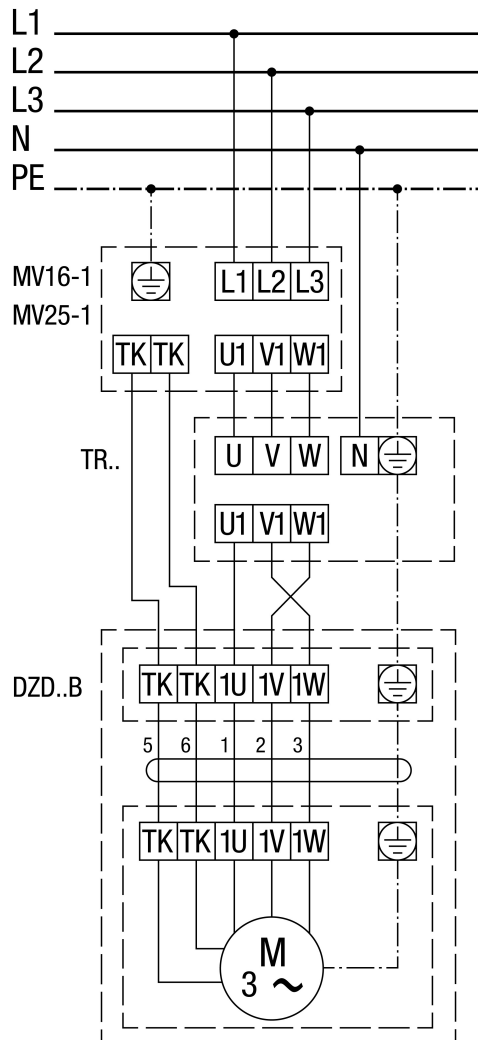

DZD 60/6 B

DZD ..B balraforgás (elszívás) = standard

1 fordulatszám

SSK - vezérlőáramkör

Jobbraforgáshoz a ventilátorcsatlakozón 2 fázist ki kell cserélni.

DZD .. B MV 16-1/MV 25-1 teljes motorvédő kapcsolóval

Balrafordgás (elszívás) = standard
 Jobbrafordgáshoz a ventilátorcsatlakozón 2 fázist ki kell cserélni.

DZD 60/6 B

DZD. B TR.. ötfokozatú trafóval és MV 16-1/MV 25-1 teljes motorvédő kapcsolóval

Balrafordgás (elszívás) = standard
 Jobbrafordgáshoz a ventilátorcsatlakozón 2 fázist ki kell cserélni.