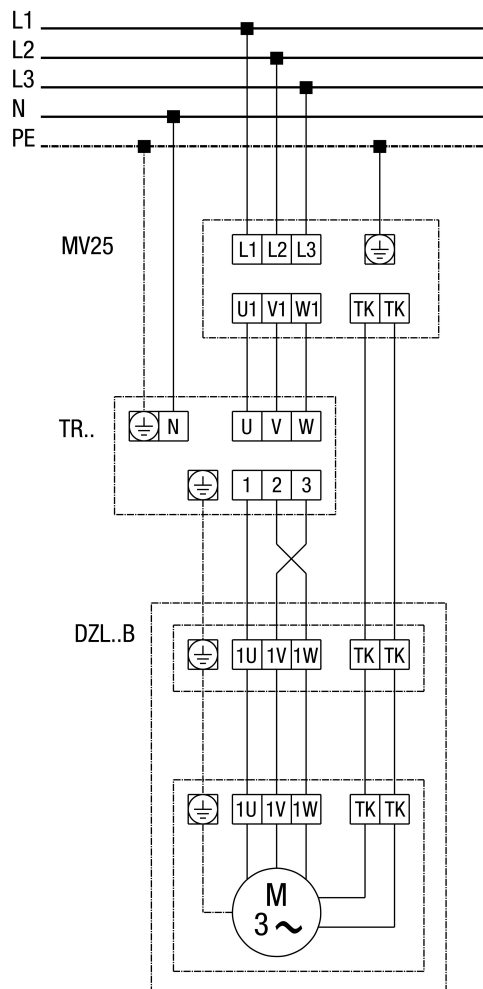

DZL 45/6 B

DZD...B standard (balrafordogás, 1 fordulatszám)

SC - védőérintkező
TK - hőérintkező

DZL 45/6 B

DZL...B alapkivitel (balmenet, 1 fordulatszám) teljes motorvédő kapcsolóval MV 25

DZL 45/6 B

DZL 45/6 B

DZL...B alapkivitel (balmenet, 1 fordulatszám) 5 fokozatú transzformátorral TR... és teljes motorvédő kapcsolóval MV 25

DZL 45/6 B

DZL... Alapkitétel (balmenet, 1 fordulatszám) 5 fokozatú transzformátorral TRV...