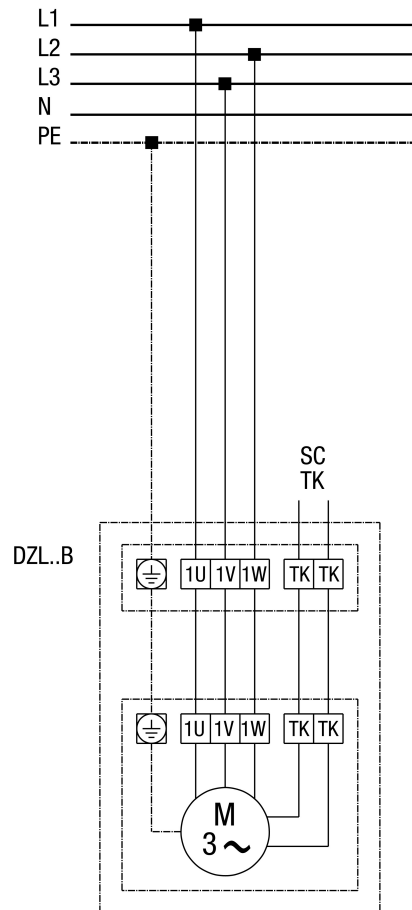

DZL 45/6 B

DZD...B standard (balrafordogás, 1 fordulatszám)

SC - védőérintkező
TK - hőérintkező

DZL 45/6 B

DZL...B alapkivitel (balmenet, 1 fordulatszám) teljes motorvédő kapcsolóval MV 25

DZL 45/6 B

DZL 45/6 B

DZL...B alapkivitel (balmenet, 1 fordulatszám) 5 fokozatú transzformátorral TR... és teljes motorvédő kapcsolóval MV 25

DZL 45/6 B

DZL... Alapkitétel (balmenet, 1 fordulatszám) 5 fokozatú transzformátorral TRV...