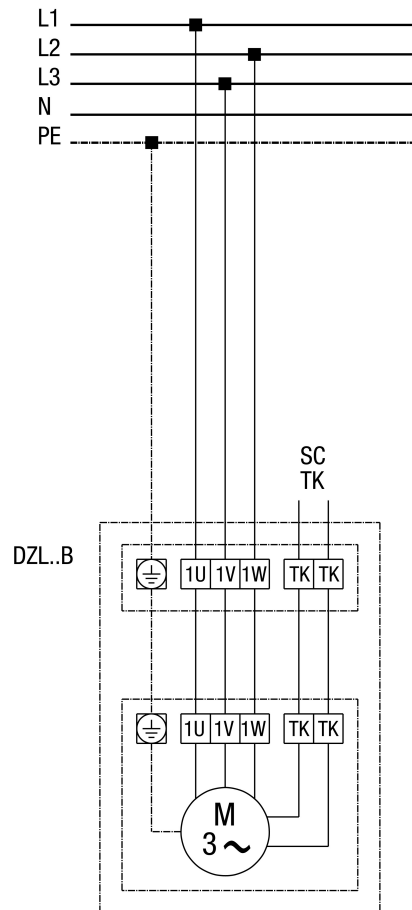

DZL 60/6 B

DZD...B standard (balrafordás, 1 fordulatszám)

SC - védőérintkező
TK - hőérintkező

DZL...B alapkivitel (balmenet, 1 fordulatszám) teljes motorvédő kapcsolóval MV 25

DZL 60/6 B

DZL...B alapkivitel (balmenet, 1 fordulatszám) 5 fokozatú transzformátorral TR... és teljes motorvédő kapcsolóval MV 25

DZL... Alapkitvitel (balmenet, 1 fordulatszám) 5 fokozatú transformátorral TRV...