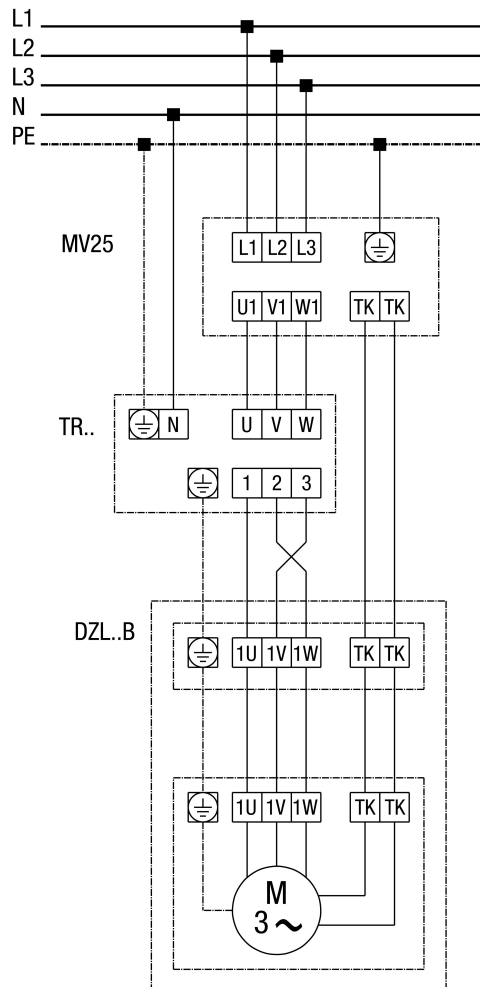

DZL 60/6 B

DZD...B standard (balrafordás, 1 fordulatszám)

SC - védőérintkező
TK - hőérintkező

DZL...B alapkivitel (balmenet, 1 fordulatszám) teljes motorvédő kapcsolóval MV 25

DZL 60/6 B

DZL...B alapkivitel (balmenet, 1 fordulatszám) 5 fokozatú transzformátorral TR... és teljes motorvédő kapcsolóval MV 25

DZL... Alapkitvitel (balmenet, 1 fordulatszám) 5 fokozatú transformátorral TRV...