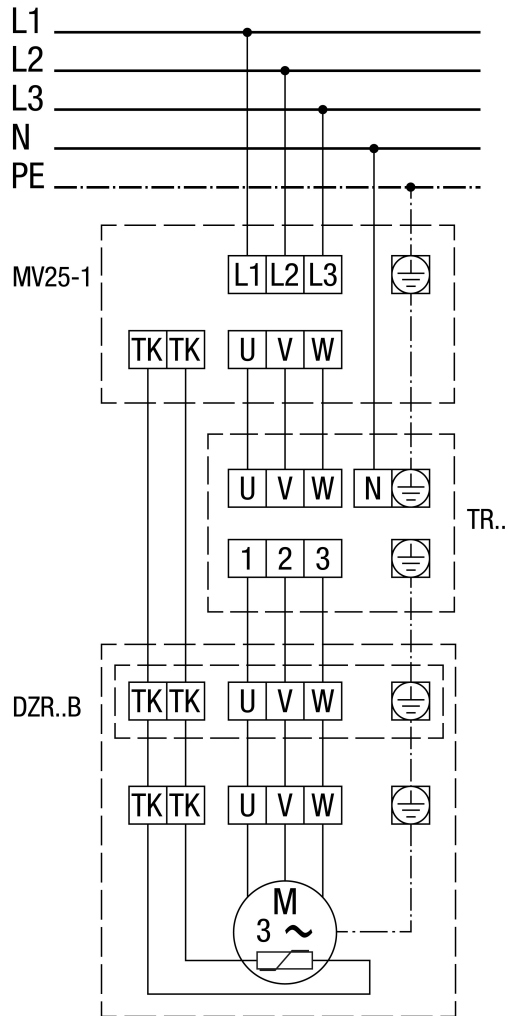

DZR 45/4 B

MV 25-1 motorvédő kapcsoló

DZR 45/4 B

MV 25-1 motorvédő kapcsolóval és TR.. ötfokozatú trafóval.

DZR 45/4 B

Pólusváltó kapcsoló, 2 fordulatszám, Dahlander áramkörrel, motorvédő kapcsolóval