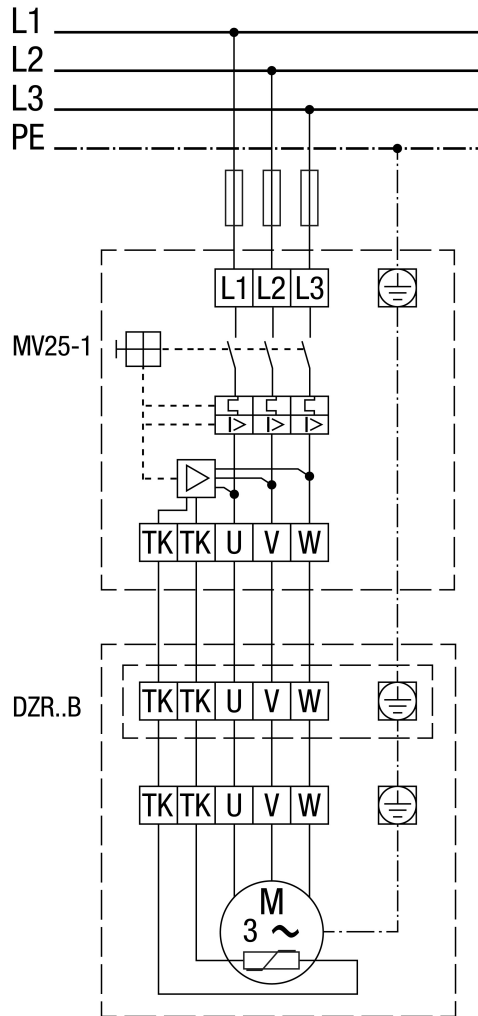

DZR 45/4 B

MV 25-1 motorvédő kapcsoló

DZR 45/4 B

MV 25-1 motorvédő kapcsolóval és TR.. ötfokozatú trafóval.

DZR 45/4 B

Pólusváltó kapcsoló, 2 fordulatszám, Dahlander áramkörrel, motorvédő kapcsolóval