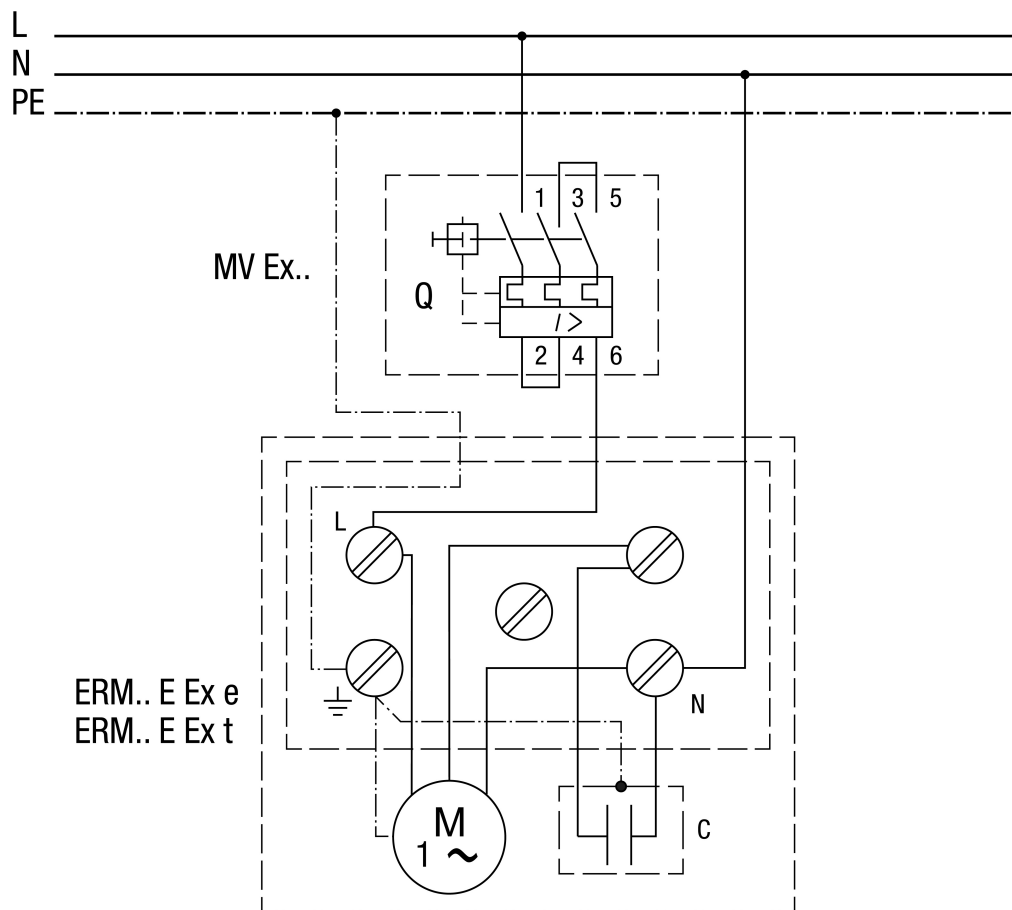

ERM 18 Ex e/60 Hz

ERM 18 Ex e/60 Hz

ERM...E Ex + MVEx...

Főkapcsolót a megrendelő biztosítja