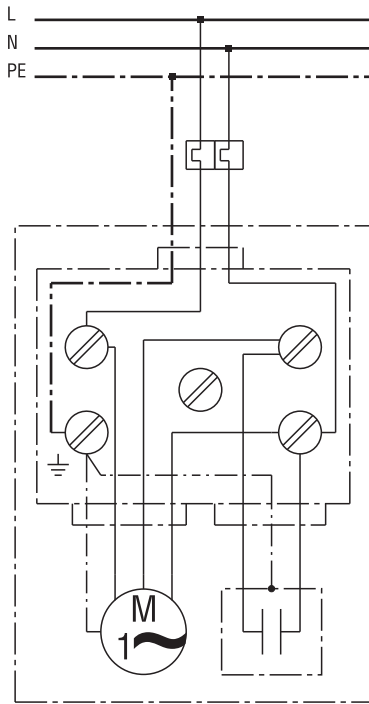

ERM 18 Ex e/60 Hz

ERM 18 Ex e/60 Hz

ERM...E Ex + MVEx...

Főkapcsolót a megrendelő biztosítja