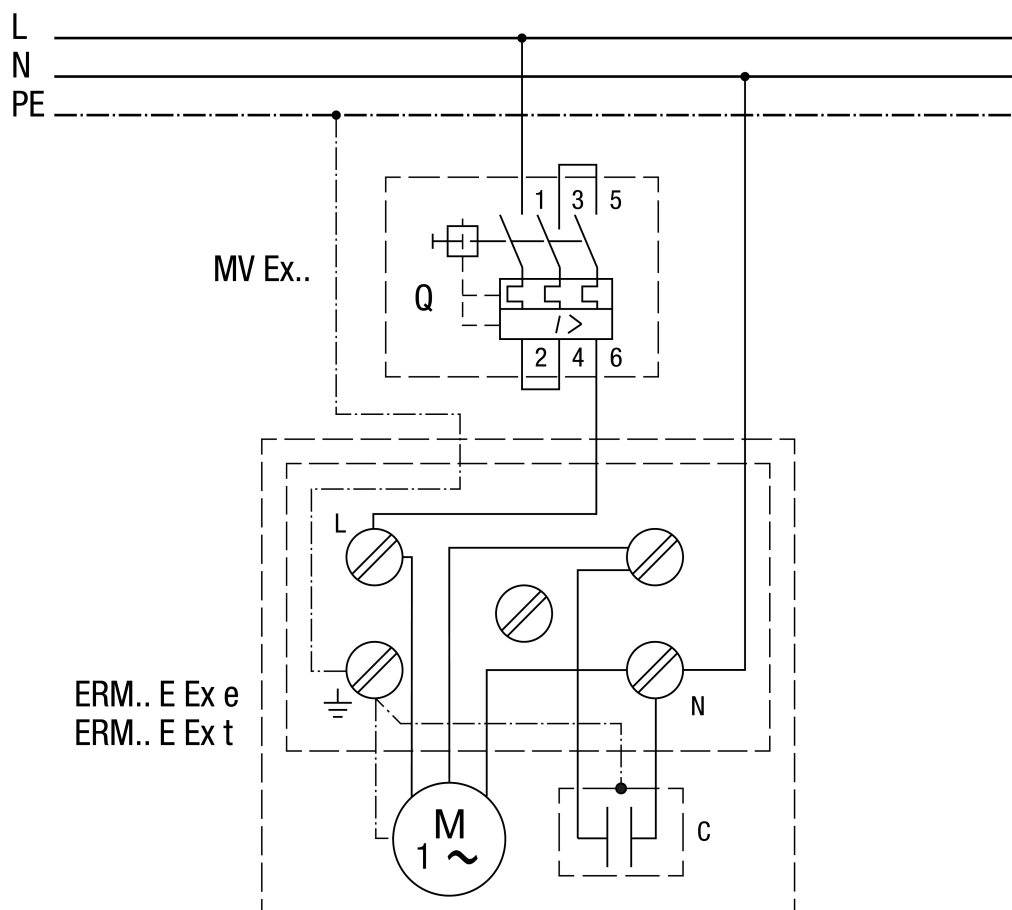

ERM 25 Ex t/60 Hz

ERM 25 Ex t/60 Hz

ERM...E Ex + MVEx...

Főkapcsolót a megrendelő biztosítja