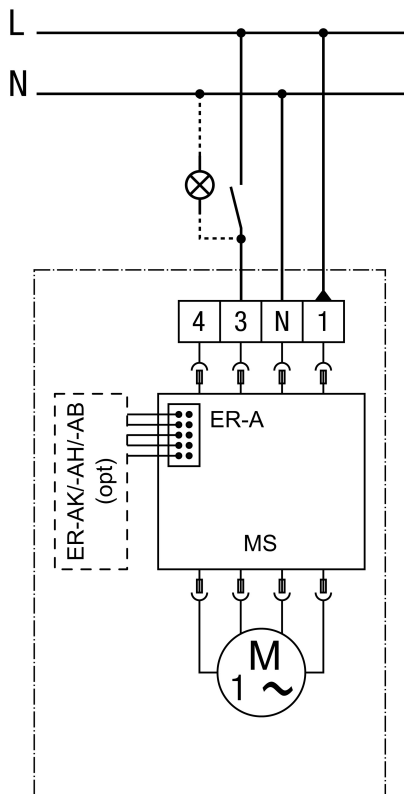

ER GH-VWR

Csatlakoztatási lehetőség: 1 teljes terhelés ER-A, ER-AK, ER-AH, ER-AB, ER-AK NFC, ER-AH NFC, ER-AB NFC

opc - opcionális

MV - Motorvezérlés

Teljes terhelés kapcsolható, nincs alapterheléses üzem

A csatlakozás a házon történik

ER GH-VWR

Csatlakoztatási lehetőség: 2 alapterhelés / teljes terhelés ER-A, ER-AK, ER-AH, ER-AB, ER-AK NFC, ER-AH NFC, ER-AB NFC

opc - opcionális

MV - Motorvezérlés

Teljes terhelés állandó alapterheléssel kapcsolható

A csatlakozás a házban történik

ER GH-VWR

Csatlakoztatási lehetőség: 3 alapterhelés / teljes terhelés ER-A, ER-AK, ER-AH, ER-AB, ER-AK NFC, ER-AH NFC, ER-AB NFC

opc - opcionális

MV - Motorvezérlés

Alap- és teljes terhelés kapcsolható