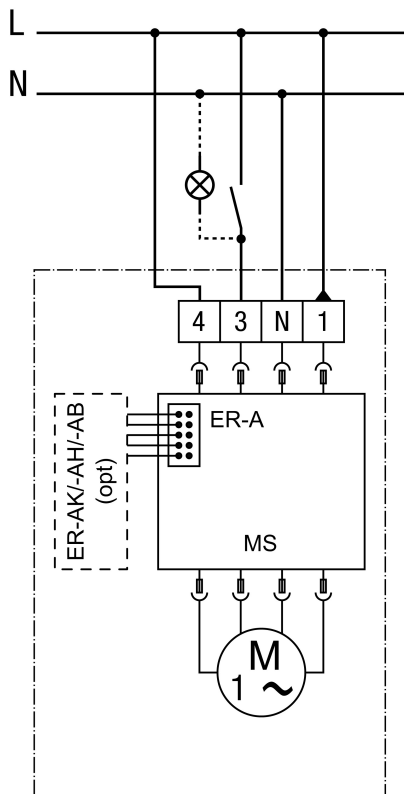

ER GH-VWR

Csatlakoztatási lehetőség: 1 teljes terhelés ER-A, ER-AK, ER-AH, ER-AB, ER-AK NFC, ER-AH NFC, ER-AB NFC

opc - opcionális

MV - Motorvezérlés

Teljes terhelés kapcsolható, nincs alapterheléses üzem

A csatlakozás a házon történik

ER GH-VWR

Csatlakoztatási lehetőség: 2 alapterhelés / teljes terhelés ER-A, ER-AK, ER-AH, ER-AB, ER-AK NFC, ER-AH NFC, ER-AB NFC

opc - opcionális

MV - Motorvezérlés

Teljes terhelés állandó alapterheléssel kapcsolható

A csatlakozás a házban történik

ER GH-VWR

Csatlakoztatási lehetőség: 3 alapterhelés / teljes terhelés ER-A, ER-AK, ER-AH, ER-AB, ER-AK NFC, ER-AH NFC, ER-AB NFC

opc - opcionális

MV - Motorvezérlés

Alap- és teljes terhelés kapcsolható