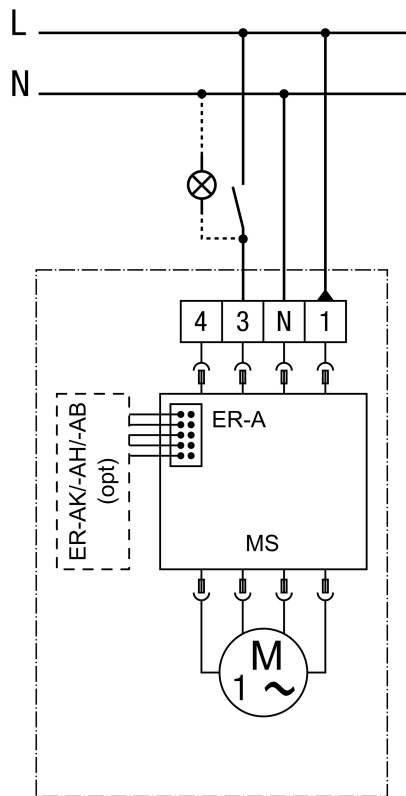

ER GH-VWR

Csatlakoztatási lehetőség: 1 teljes terhelés ER-A, ER-AK, ER-AH, ER-AB, ER-AK NFC, ER-AH NFC, ER-AB NFC

opc - opcionális

MV - Motorvezérlés

Teljes terhelés kapcsolható, nincs alapterheléses üzem

A csatlakozás a házon történik

ER GH-VWR

Csatlakoztatási lehetőség: 2 alapterhelés / teljes terhelés ER-A, ER-AK, ER-AH, ER-AB, ER-AK NFC, ER-AH NFC, ER-AB NFC

opc - opcionális

MV - Motorvezérlés

Teljes terhelés állandó alapterheléssel kapcsolható

A csatlakozás a házban történik

ER GH-VWR

Csatlakoztatási lehetőség: 3 alapterhelés / teljes terhelés ER-A, ER-AK, ER-AH, ER-AB, ER-AK NFC, ER-AH NFC, ER-AB NFC

opc - opcionális

MV - Motorvezérlés

Alap- és teljes terhelés kapcsolható