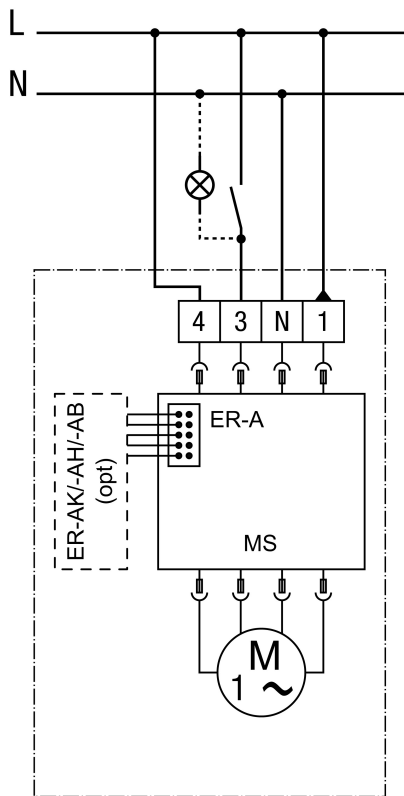

ER GH-VWR

Csatlakoztatási lehetőség: 1 teljes terhelés ER-A, ER-AK, ER-AH, ER-AB, ER-AK NFC, ER-AH NFC, ER-AB NFC

opc - opcionális

MV - Motorvezérlés

Teljes terhelés kapcsolható, nincs alapterheléses üzem

A csatlakozás a házon történik

ER GH-VWR

Csatlakoztatási lehetőség: 2 alapterhelés / teljes terhelés ER-A, ER-AK, ER-AH, ER-AB, ER-AK NFC, ER-AH NFC, ER-AB NFC

opc - opcionális

MV - Motorvezérlés

Teljes terhelés állandó alapterheléssel kapcsolható

A csatlakozás a házban történik

ER GH-VWR

Csatlakoztatási lehetőség: 3 alapterhelés / teljes terhelés ER-A, ER-AK, ER-AH, ER-AB, ER-AK NFC, ER-AH NFC, ER-AB NFC

opc - opcionális

MV - Motorvezérlés

Alap- és teljes terhelés kapcsolható