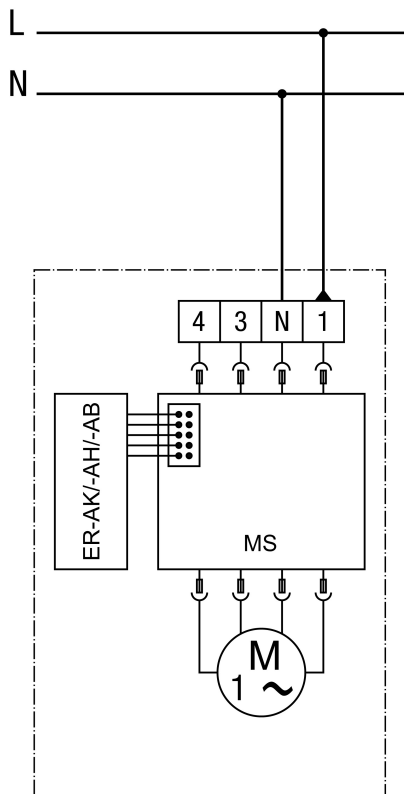

ER GH APB

Csatlakoztatási lehetőség: 1 teljes terhelés ER-A, ER-AK, ER-AH, ER-AB, ER-AK NFC, ER-AH NFC, ER-AB NFC

opc - opcionális

MV - Motorvezérlés

Teljes terhelés kapcsolható, nincs alapterheléses üzem

A csatlakozás a házon történik

ER GH APB

Csatlakoztatási lehetőség: 2 alapterhelés / teljes terhelés ER-A, ER-AK, ER-AH, ER-AB, ER-AK NFC, ER-AH NFC, ER-AB NFC

opc - opcionális

MV - Motorvezérlés

Teljes terhelés állandó alapterheléssel kapcsolható

A csatlakozás a házban történik

ER GH APB

Csatlakoztatási lehetőség: 3 alapterhelés / teljes terhelés ER-A, ER-AK, ER-AH, ER-AB, ER-AK NFC, ER-AH NFC, ER-AB NFC

opc - opcionális

MV - Motorvezérlés

Alap- és teljes terhelés kapcsolható

A csatlakozás a házban történik

ER GH APB

Csatlakoztatási lehetőség: intervallum, páratartalom, mozgás ER-AK, ER-AH, ER-AB, ER-AK NFC, ER-AH NFC, ER-AB NFC

MV - Motorvezérlés

A csatlakozás a házban történik