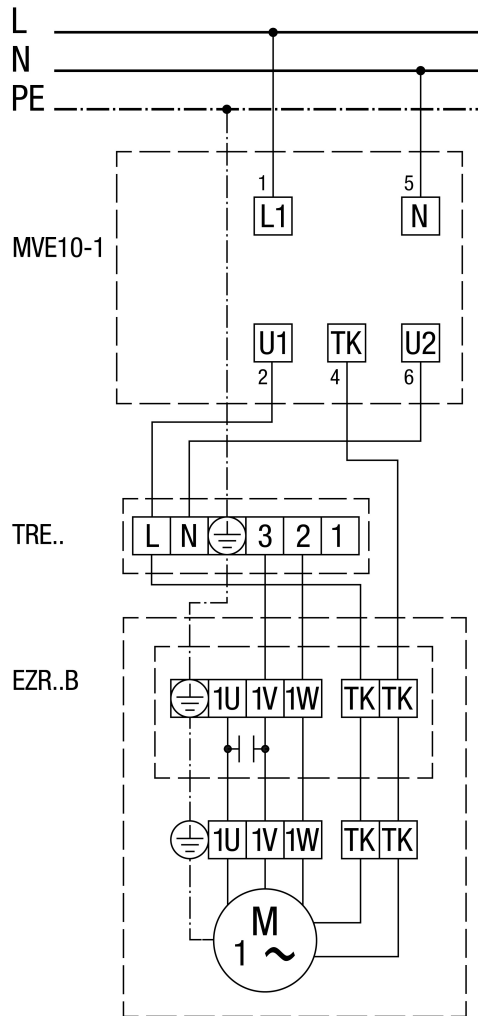

TRE... ötfokozatú trafóval

MVE 10-1 motorvédő kapcsolóval

MVE 10-1 nem EZR 25/4 D, EZR 30/6 B és EZR 35/6 B számára

STX / STSX fordulatszám szabályzóval és MVE 10-1 motorvédő kapcsolóval

MVE 10-1 nem EZR 25/4 D, EZR 30/6 B és EZR 35/6 B számára

TRE... ötfokozatú trafóval és MVE 10-1 motorvédő kapcsolóval

MVE 10-1 nem EZR 25/4 D, EZR 30/6 B és EZR 35/6 B számára

Védőkapcsolással (önműködő)

EZR 30/2 B

STX / STSX fordulatszám szabályzóval