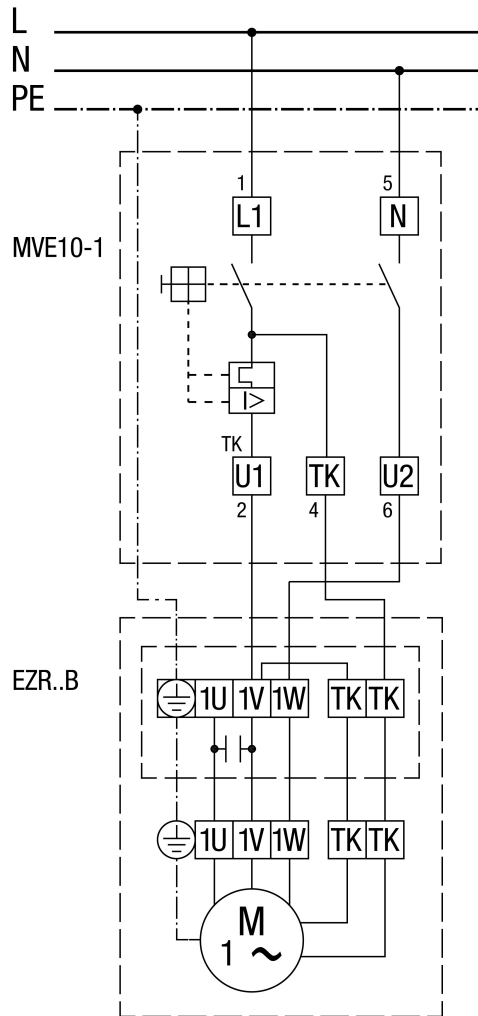

TRE... ötfokozatú trafóval

MVE 10-1 motorvédő kapcsolóval

MVE 10-1 nem EZR 25/4 D, EZR 30/6 B és EZR 35/6 B számára

STX / STSX fordulatszám szabályzóval és MVE 10-1 motorvédő kapcsolóval

MVE 10-1 nem EZR 25/4 D, EZR 30/6 B és EZR 35/6 B számára

TRE... ötfokozatú trafóval és MVE 10-1 motorvédő kapcsolóval

MVE 10-1 nem EZR 25/4 D, EZR 30/6 B és EZR 35/6 B számára

Védőkapcsolással (önműködő)

EZR 30/2 B

STX / STSX fordulatszám szabályzóval