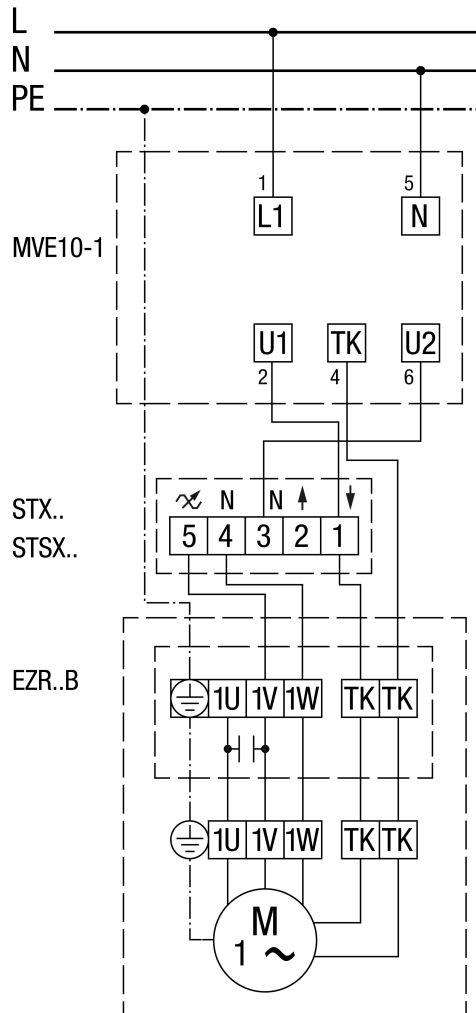

TRE... ötfokozatú trafóval

MVE 10-1 motorvédő kapcsolóval

MVE 10-1 nem EZR 25/4 D, EZR 30/6 B és EZR 35/6 B számára

STX / STSX fordulatszám szabályzóval és MVE 10-1 motorvédő kapcsolóval

MVE 10-1 nem EZR 25/4 D, EZR 30/6 B és EZR 35/6 B számára

TRE... ötfokozatú trafóval és MVE 10-1 motorvédő kapcsolóval

MVE 10-1 nem EZR 25/4 D, EZR 30/6 B és EZR 35/6 B számára

Védőkapcsolással (önműködő)

EZR 30/2 B

STX / STSX fordulatszám szabályzóval