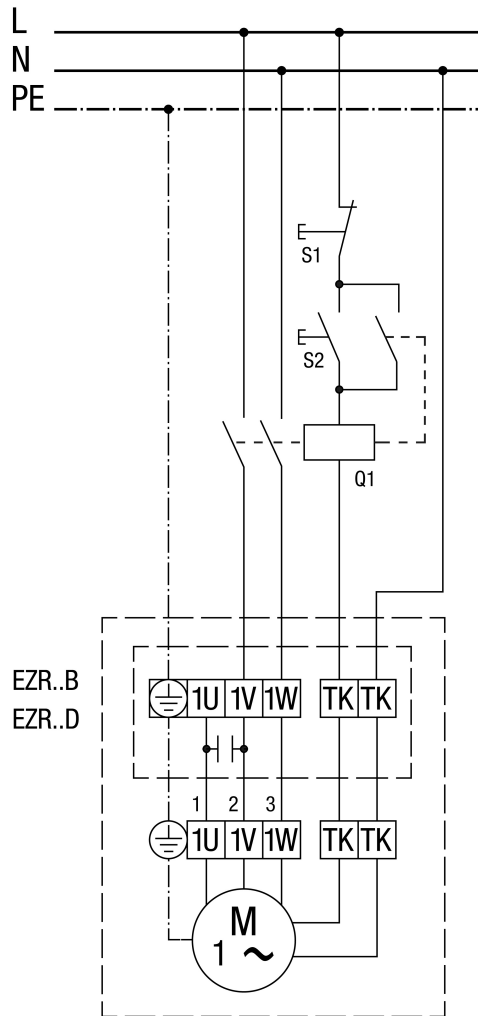

TRE... ötfokozatú trafóval

MVE 10-1 motorvédő kapcsolóval

MVE 10-1 nem EZR 25/4 D, EZR 30/6 B és EZR 35/6 B számára

STX / STSX fordulatszám szabályzóval és MVE 10-1 motorvédő kapcsolóval

MVE 10-1 nem EZR 25/4 D, EZR 30/6 B és EZR 35/6 B számára

TRE... ötfokozatú trafóval és MVE 10-1 motorvédő kapcsolóval

MVE 10-1 nem EZR 25/4 D, EZR 30/6 B és EZR 35/6 B számára

Védőkapcsolással (önműködő)

EZR 30/2 B

STX / STSX fordulatszám szabályzóval