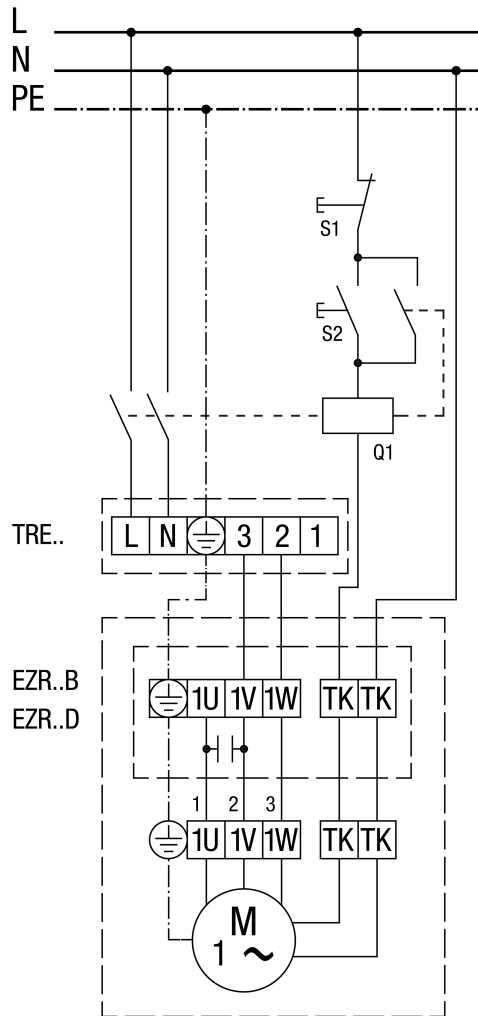

TRE... ötfokozatú trafóval

MVE 10-1 motorvédő kapcsolóval

MVE 10-1 nem EZR 25/4 D, EZR 30/6 B és EZR 35/6 B számára

STX / STSX fordulatszám szabályzóval és MVE 10-1 motorvédő kapcsolóval

MVE 10-1 nem EZR 25/4 D, EZR 30/6 B és EZR 35/6 B számára

TRE... ötfokozatú trafóval és MVE 10-1 motorvédő kapcsolóval

MVE 10-1 nem EZR 25/4 D, EZR 30/6 B és EZR 35/6 B számára

Védőkapcsolással (önműködő)

EZR 30/2 B

STX / STSX fordulatszám szabályzóval