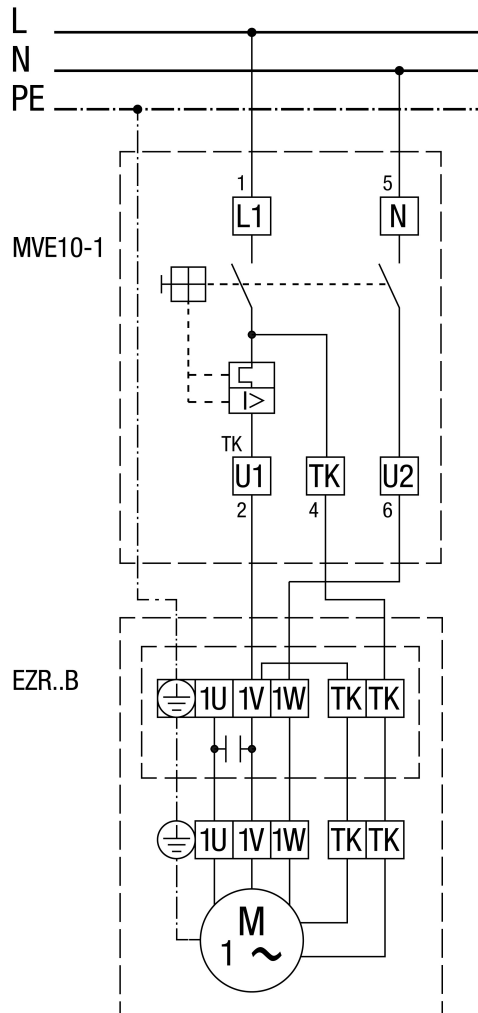

TRE... ötfokozatú trafóval

MVE 10-1 motorvédő kapcsolóval

MVE 10-1 nem EZR 25/4 D, EZR 30/6 B és EZR 35/6 B számára

STX / STSX fordulatszám szabályzóval és MVE 10-1 motorvédő kapcsolóval

MVE 10-1 nem EZR 25/4 D, EZR 30/6 B és EZR 35/6 B számára

TRE... ötfokozatú trafóval és MVE 10-1 motorvédő kapcsolóval

MVE 10-1 nem EZR 25/4 D, EZR 30/6 B és EZR 35/6 B számára

Védőkapcsolással (önműködő)

STX / STSX fordulatszám szabályzóval