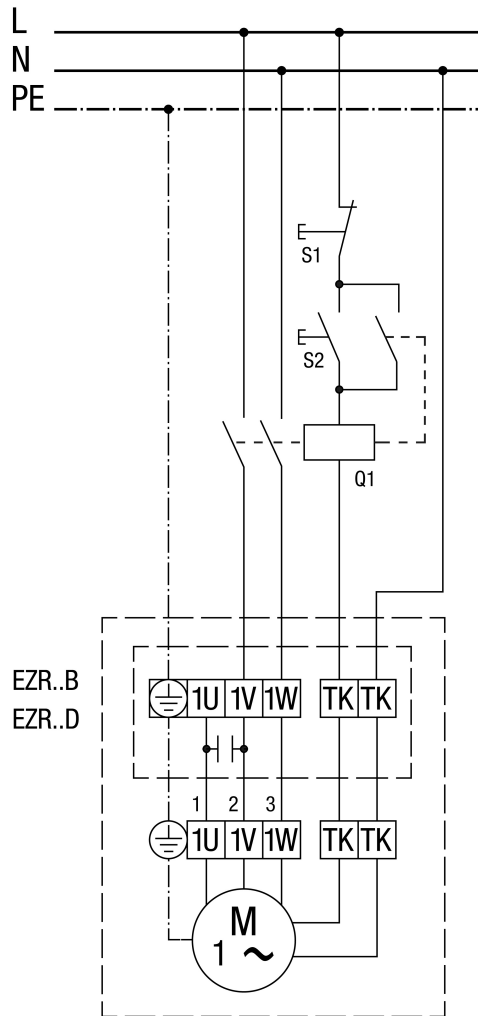

TRE... ötfokozatú trafóval

MVE 10-1 motorvédő kapcsolóval

MVE 10-1 nem EZR 25/4 D, EZR 30/6 B és EZR 35/6 B számára

STX / STSX fordulatszám szabályzóval és MVE 10-1 motorvédő kapcsolóval

MVE 10-1 nem EZR 25/4 D, EZR 30/6 B és EZR 35/6 B számára

TRE... ötfokozatú trafóval és MVE 10-1 motorvédő kapcsolóval

MVE 10-1 nem EZR 25/4 D, EZR 30/6 B és EZR 35/6 B számára

Védőkapcsolással (önműködő)

STX / STSX fordulatszám szabályzóval