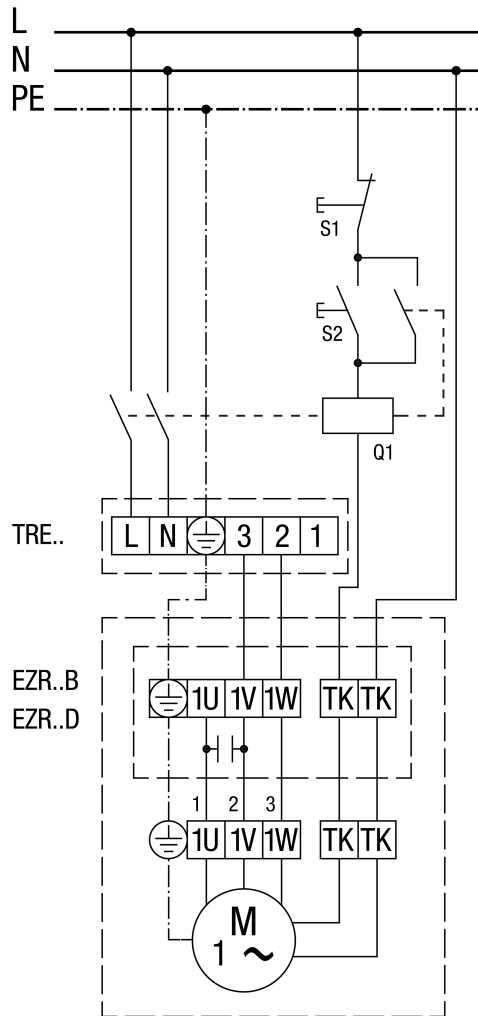

TRE... ötfokozatú trafóval

MVE 10-1 motorvédő kapcsolóval

MVE 10-1 nem EZR 25/4 D, EZR 30/6 B és EZR 35/6 B számára

STX / STSX fordulatszám szabályzóval és MVE 10-1 motorvédő kapcsolóval

MVE 10-1 nem EZR 25/4 D, EZR 30/6 B és EZR 35/6 B számára

TRE... ötfokozatú trafóval és MVE 10-1 motorvédő kapcsolóval

MVE 10-1 nem EZR 25/4 D, EZR 30/6 B és EZR 35/6 B számára

Védőkapcsolással (önműködő)

STX / STSX fordulatszám szabályzóval