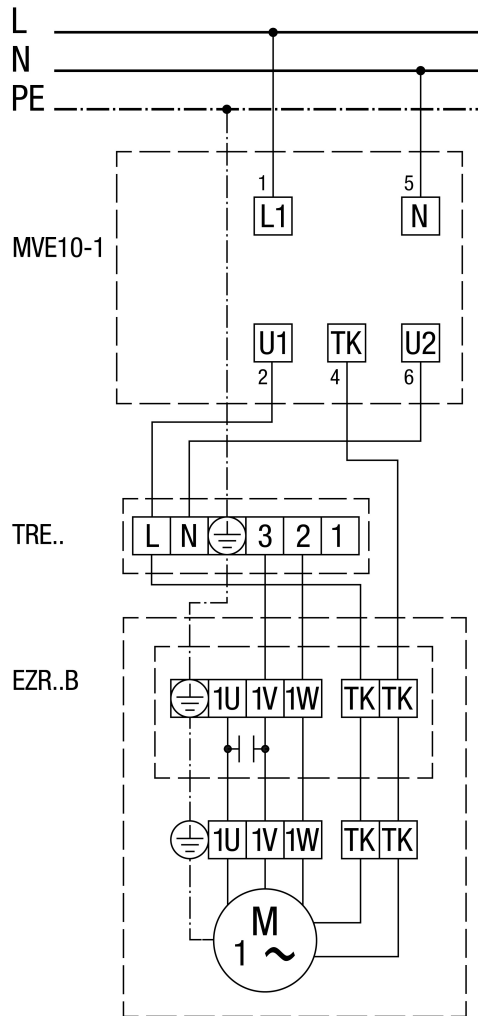

TRE... ötfokozatú trafóval

MVE 10-1 motorvédő kapcsolóval

MVE 10-1 nem EZR 25/4 D, EZR 30/6 B és EZR 35/6 B számára

STX / STSX fordulatszám szabályzóval és MVE 10-1 motorvédő kapcsolóval

MVE 10-1 nem EZR 25/4 D, EZR 30/6 B és EZR 35/6 B számára

TRE... ötfokozatú trafóval és MVE 10-1 motorvédő kapcsolóval

MVE 10-1 nem EZR 25/4 D, EZR 30/6 B és EZR 35/6 B számára

Védőkapcsolással (önműködő)

STX / STSX fordulatszám szabályzóval