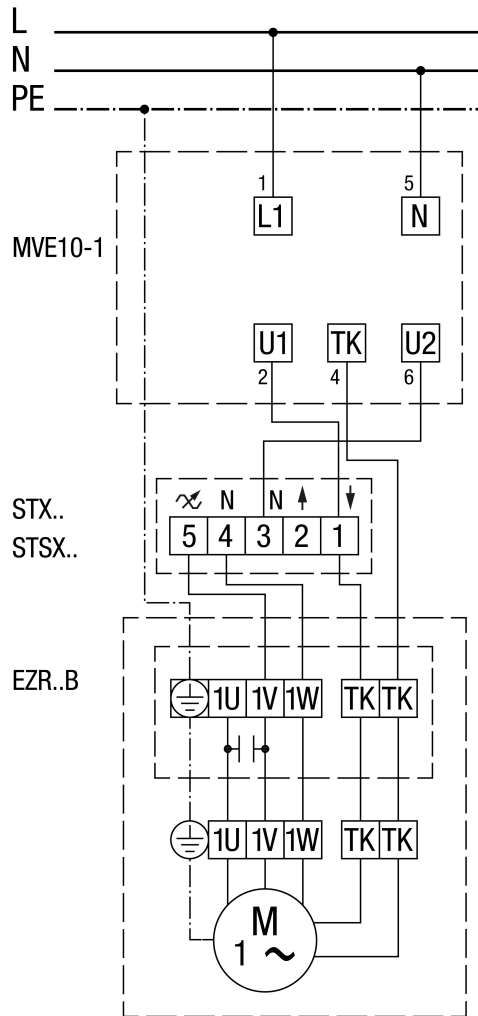

TRE... ötfokozatú trafóval

MVE 10-1 motorvédő kapcsolóval

MVE 10-1 nem EZR 25/4 D, EZR 30/6 B és EZR 35/6 B számára

STX / STSX fordulatszám szabályzóval és MVE 10-1 motorvédő kapcsolóval

MVE 10-1 nem EZR 25/4 D, EZR 30/6 B és EZR 35/6 B számára

TRE... ötfokozatú trafóval és MVE 10-1 motorvédő kapcsolóval

MVE 10-1 nem EZR 25/4 D, EZR 30/6 B és EZR 35/6 B számára

Védőkapcsolással (önműködő)

STX / STSX fordulatszám szabályzóval