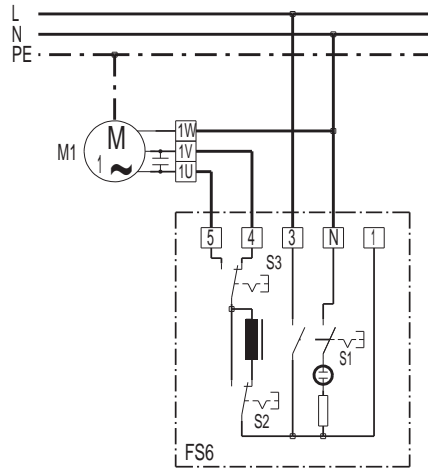

FS 6

FS 6

FS6 fokozatkapcsoló

S1 kapcsoló: Be/Ki

S2 kapcsoló: gyors/lassú

S3 kapcsoló: forgásirány (elszívás / szellőztetés)

M1 ventilátor (kondenzátor motor)