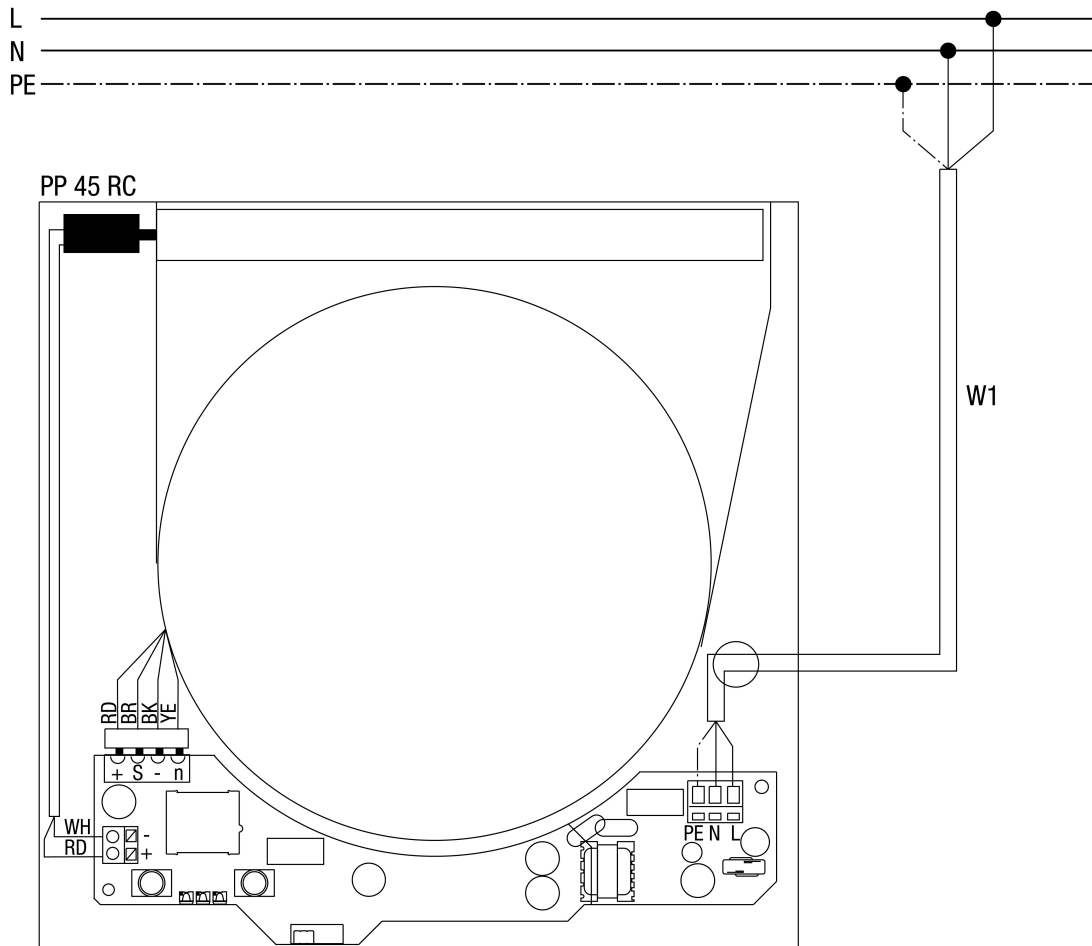

## PP 45 RC

PP 45 RC - Szellőztető készülék PP 45 RC

W1 - Hálózati csatlakozó vezeték, max. megengedett vezeték átmérő = 1,5mm<sup>2</sup>. Ajánlott vezeték típus: NYM-J 3x1,5mm<sup>2</sup>.