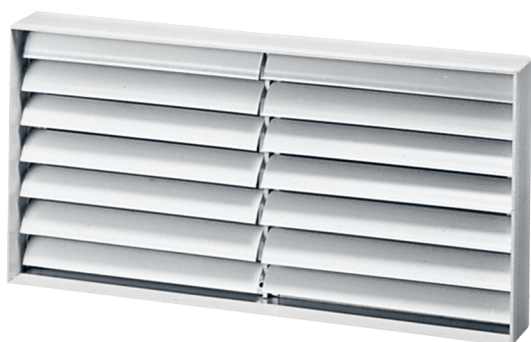

AKP 35

Krótki opis

Żaluzja otwierana/zamykana strumieniem powietrza, wymiar kanału 700 x 400 mm

Numer katalogowy

0151.0100

Dane Techniczne

Kierunek powietrza	Odpowietrzanie
strata ciśnienia	10 Pa
Montaż	na zewnątrz
Miejsce montażu	kanal
Pozycja montażowa	pionowo / poziomo
Materiał	Tworzywo sztuczne, odporne na wpływy atmosferyczne i promieniowanie UV
Kolor	jasnoszary
Ciężar	2,4 kg
Typ żaluzji	sterowane strumieniem powietrza otwarcie/zamknięcie
Wymiar kanału	700 mm x 400 mm
Szerokość	785 mm
wysokość	485 mm
Głębokość	54 mm
temperatura otoczenia	60 °C
Jednostka opakowaniowa	1 sztuka
Asortyment	D
GTIN (EAN)	4012799511007

AKP 35

Rysunek wymiarowy [mm]

A	B	C	D	E	F
440	740	785	485	751	717