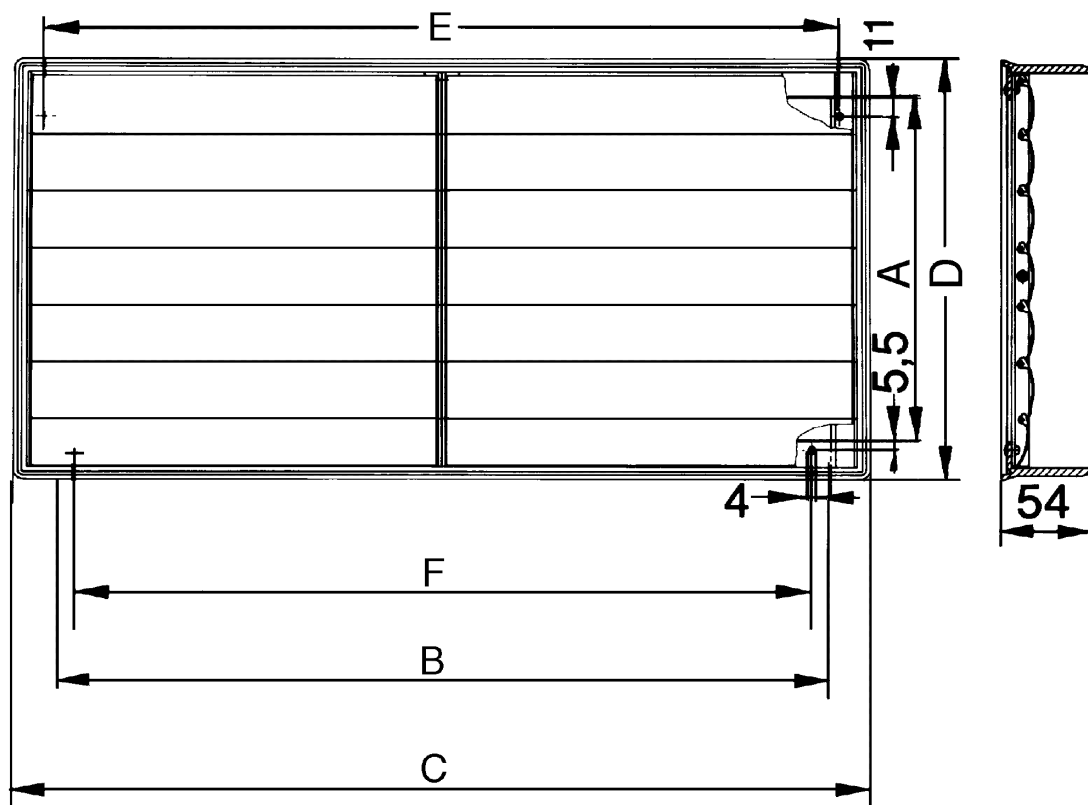

AKP 35

Krótki opis

Żaluzja otwierana/zamykana strumieniem powietrza, wymiar kanału 700 x 400 mm

Numer katalogowy

0151.0100

Dane Techniczne

Kierunek powietrza	Odpowietrzanie
strata ciśnienia	10 Pa
Montaż	na zewnątrz
Miejsce montażu	kanal
Pozycja montażowa	pionowo / poziomo
Materiał	Tworzywo sztuczne, odporne na wpływy atmosferyczne i promieniowanie UV
Kolor	jasnoszary
Ciężar	2,4 kg
Typ żaluzji	sterowane strumieniem powietrza otwarcie/zamknięcie
Wymiar kanału	700 mm x 400 mm
Szerokość	785 mm
wysokość	485 mm
Głębokość	54 mm
temperatura otoczenia	60 °C
Jednostka opakowaniowa	1 sztuka
Asortyment	D
GTIN (EAN)	4012799511007

AKP 35

Rysunek wymiarowy [mm]

A	B	C	D	E	F
440	740	785	485	751	717