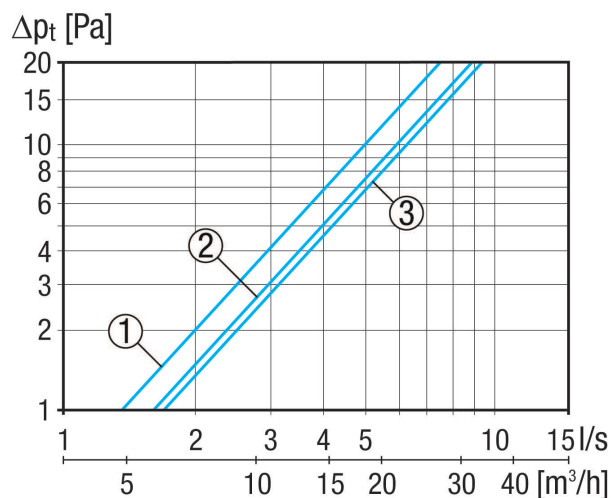

AL-dB 450-ISTS-G

Charakterystyka