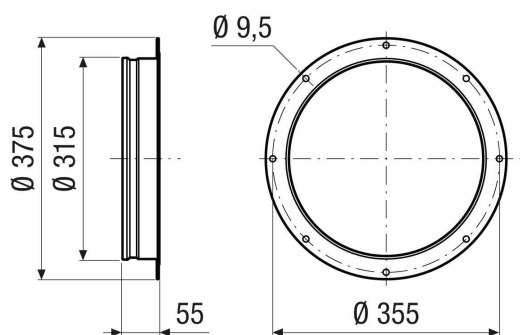

ASI 31

Krótki opis

Króćce ssawne do zasysania powietrza, zoptymalizowany pod względem przepływu, DN 315

Numer katalogowy

0073.0437

Dane Techniczne

Kierunek powietrza	Wentylacja i wyciąg powietrza
Materiał	Blacha stalowa, powlekana
Kolor	szary
Ciężar	0,8 kg
Ciężar z opakowaniem	0,8 kg
Wielkość	315
Szerokość	375 mm
wysokość	315 mm
Głębokość	55 mm
Szerokość z opakowaniem	375 mm
Wysokość z opakowaniem	315 mm
Głębokość z opakowaniem	55 mm
Jednostka opakowaniowa	1 sztuka
Asortyment	C
GTIN (EAN)	4012799734376

Rysunek wymiarowy [mm]

PRODUKTARKUSZ DANYCH

ASI 31