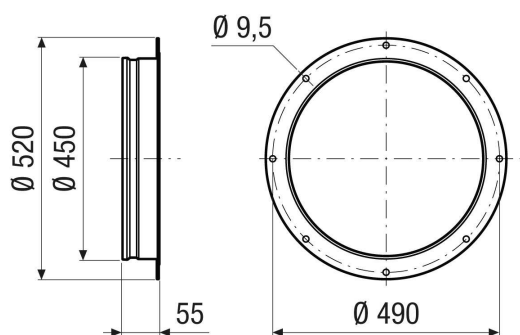

## Krótki opis

Króćce ssawne do zasysania powietrza, zoptymalizowany pod względem przepływu, DN 450

Numer katalogowy

0073.0440

## Dane Techniczne

Kierunek powietrza	Wentylacja i wyciąg powietrza
Materiał	Blacha stalowa, powlekana
Kolor	szary
Ciężar	1,1 kg
Ciężar z opakowaniem	1,1 kg
Wielkość	450
Szerokość	520 mm
wysokość	450 mm
Głębokość	55 mm
Szerokość z opakowaniem	520 mm
Wysokość z opakowaniem	450 mm
Głębokość z opakowaniem	55 mm
Jednostka opakowaniowa	1 sztuka
Asortyment	C
GTIN (EAN)	4012799734406

## Rysunek wymiarowy [mm]

PRODUKTARKUSZ DANYCH

ASI 45