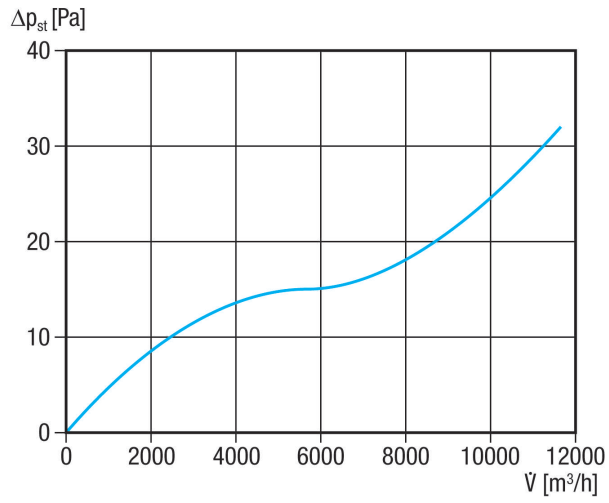

AS 71 Ex

Krótki opis

Samoczynna żaluzja, DN 710, z tworzywa sztucznego przewodzącego prąd, odpowiednia tylko do powietrza wydalanego

Numer katalogowy

0151.0410

Dane Techniczne

Kierunek powietrza	Odpowietrzanie
Montaż	na zewnątrz
Miejsce montażu	Otwór powietrza wydalanego na ścianie zewnętrznej
Pozycja montażowa	pionowo
Materiał	Tworzywo sztuczne
Kolor	czarny
Ciężar	3,02 kg
Ciężar z opakowaniem	3,74 kg
Typ żaluzji	sterowane strumieniem powietrza otwarcie/zamknięcie
Średnica przyłącza	720 mm
Wielkość nominalna	710 mm
Szerokość	760 mm
wysokość	760 mm
Głębokość	42 mm
Szerokość z opakowaniem	770 mm
Wysokość z opakowaniem	770 mm
Głębokość z opakowaniem	50 mm
temperatura otoczenia	60 °C
Jednostka opakowaniowa	1 sztuka
Asortyment	G
GTIN (EAN)	4012799514107

AS 71 Ex

Charakterystyka

Rysunek wymiarowy [mm]