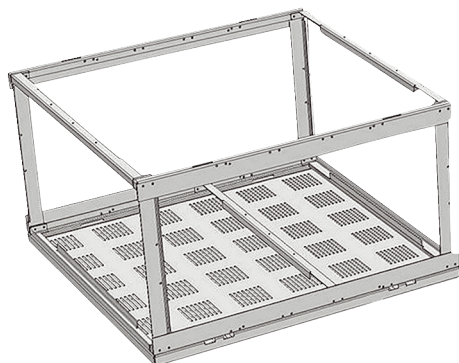

# DM 1200 PP+

## Krótki opis

Moduł atrapy 1200 mm przyłączy kanałów w komorze

Numer katalogowy

0018.1459

## Dane Techniczne

Miejsce montażu	Urządzenie PP+
Materiał	Metal
Kolor	podobny do białego drogowego RAL 9016
Ciężar	18 kg
Ciężar z opakowaniem	22 kg
Szerokość	1.200 mm
wysokość	346 mm
Głębokość	600 mm
Szerokość z opakowaniem	1.220 mm
Wysokość z opakowaniem	400 mm
Głębokość z opakowaniem	620 mm
Jednostka opakowaniowa	1 sztuka
Asortyment	X
GTIN (EAN)	4012799322757