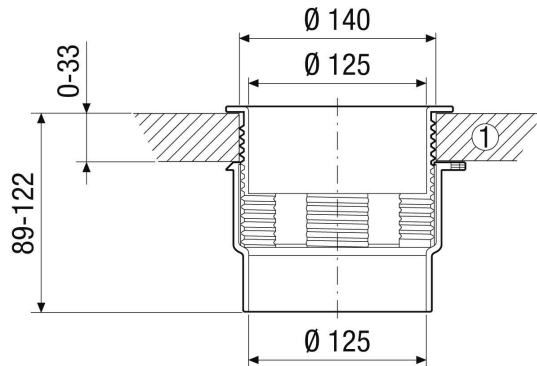

Krótki opis

Przepust sufitowy/ścienny do łatwego montażu zaworów tarczowych w sufitach podwieszanych oraz do zastosowań uniwersalnych, DN 125

Numer katalogowy

0059.0046

Dane Techniczne

Miejsce montażu	Ściana / sufit
Materiał	Tworzywo sztuczne
Kolor	biały
Ciężar	0,23 kg
Ciężar z opakowaniem	0,24 kg
Przystosowane do wielkości nominalnej	125 mm
Szerokość	180 mm
wysokość	89 mm
Głębokość	180 mm
Szerokość z opakowaniem	185 mm
Wysokość z opakowaniem	95 mm
Głębokość z opakowaniem	185 mm
Jednostka opakowaniowa	1 sztuka
Asortyment	C
GTIN (EAN)	4012799590460

DWD 12

Rysunek wymiarowy [mm]

① Sufit