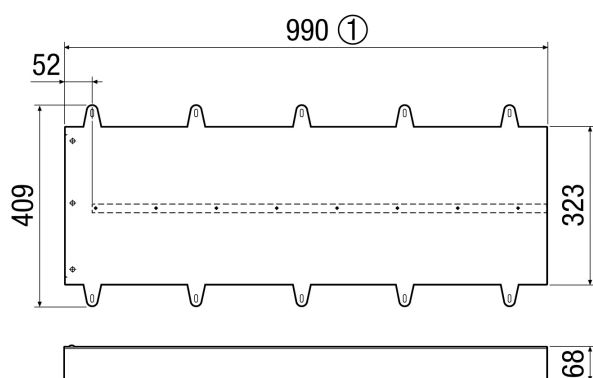

Duo LEV

Krótki opis

Przedłużenie elementu ościeża jako opcjonalne wyposażenie dodatkowe dla elementu ościeża Duo LE do montażu w ościeżu okiennym.

Numer katalogowy

0093.0089

Dane Techniczne

Wydajność powietrza	60 m³/h
Materiał	Aluminium / stal szlachetna
Kolor	Aluminium nielakierowane
Ciężar	2,42 kg
Ciężar z opakowaniem	3,11 kg
Szerokość	1.000 mm
wysokość	410 mm
Głębokość	64 mm
Szerokość z opakowaniem	1.010 mm
Wysokość z opakowaniem	455 mm
Głębokość z opakowaniem	110 mm
Jednostka opakowaniowa	1 sztuka
Asortyment	K
GTIN (EAN)	4012799930891

Rysunek wymiarowy [mm]

① Przedłużenie można skrócić