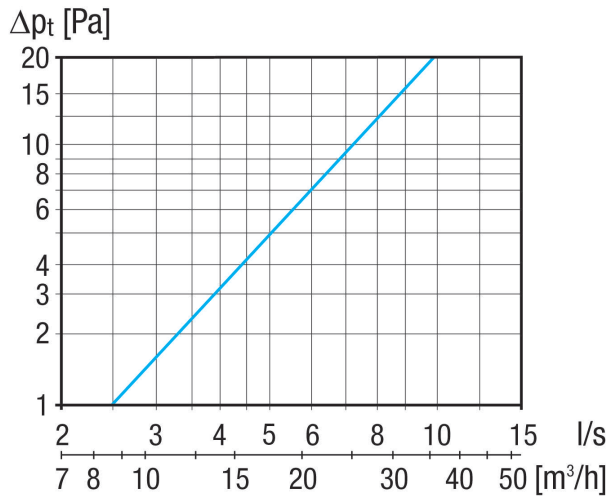

F 31-FIW

Krótki opis

Wewnętrzna część nawiewnika okiennego F 31-FIW, kolor: biały, zbliżony do RAL 9010, tylko dla profili z litego drewna

Numer katalogowy

0059.0289

Dane Techniczne

Kierunek powietrza	Powietrze nawiewane
Max. przepływ objętościowy	16 m ³ /h / 22 m ³ /h / 25 m ³ /h / przy 4 Pa / przy 8 Pa / przy 10 Pa
Miejsce montażu	górną ramę okna / dla okien pełnoprofilowych wykonanych z drewna
Materiał	Tworzywo sztuczne ABS
Kolor	biały, podobny do RAL 9010
Ciężar	0,03 kg
Ciężar z opakowaniem	0,04 kg
Szerokość	371 mm
wysokość	19 mm
Głębokość	17 mm
Szerokość z opakowaniem	372 mm
Wysokość z opakowaniem	32 mm
Głębokość z opakowaniem	20 mm
Jednostka opakowaniowa	1 sztuka
Asortyment	B
GTIN (EAN)	4012799592891

F 31-FIW

Charakterystyka

F 31-F frezowania rowków: 3 x (100 x 12 mm)

Rysunek wymiarowy [mm]