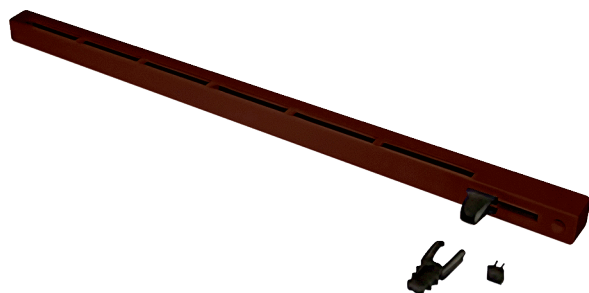

## F 32-IB

### Krótki opis

Część wewnętrzna nawiewnika okiennego F 32-IB, kolor: brązowy, zbliżony do RAL 8017.

Numer katalogowy

0059.0293

### Dane Techniczne

Kierunek powietrza	Powietrze nawiewane
Max. przepływ objętościowy	16 m <sup>3</sup> /h / 22 m <sup>3</sup> /h / 25 m <sup>3</sup> /h / przy 4 Pa / przy 8 Pa / przy 10 Pa
Miejsce montażu	górną ramę okna
Materiał	Tworzywo sztuczne ABS
Kolor	brązowy, zbliżony do RAL 8017
Ciężar	0,04 kg
Ciężar z opakowaniem	0,05 kg
Szerokość	368 mm
wysokość	16 mm
Głębokość	17 mm
Szerokość z opakowaniem	370 mm
Wysokość z opakowaniem	32 mm
Głębokość z opakowaniem	18 mm
Jednostka opakowaniowa	1 sztuka
Asortyment	B
GTIN (EAN)	4012799592938