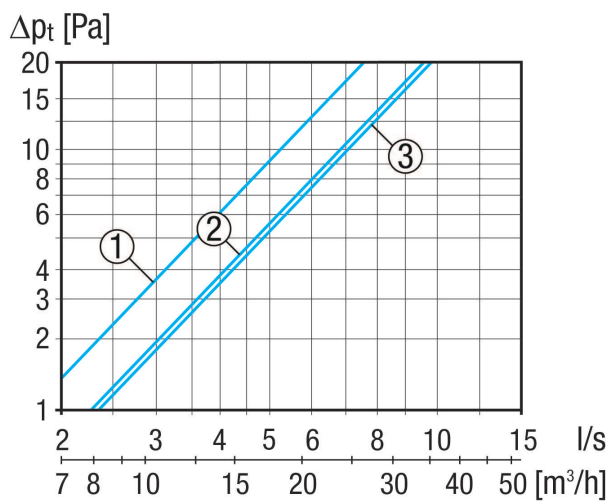

F 32-IB

Charakterystyka

- ① F 32-I otwory: 20 x $\varnothing$ 12 mm
- ② F 32-I z kanałem powietrznym F 33-W frezowanie rowków: 338 x 15 mm
- ③ F 32 frezowanie rowków: 3 x (100 x 12 mm)

Rysunek wymiarowy [mm]