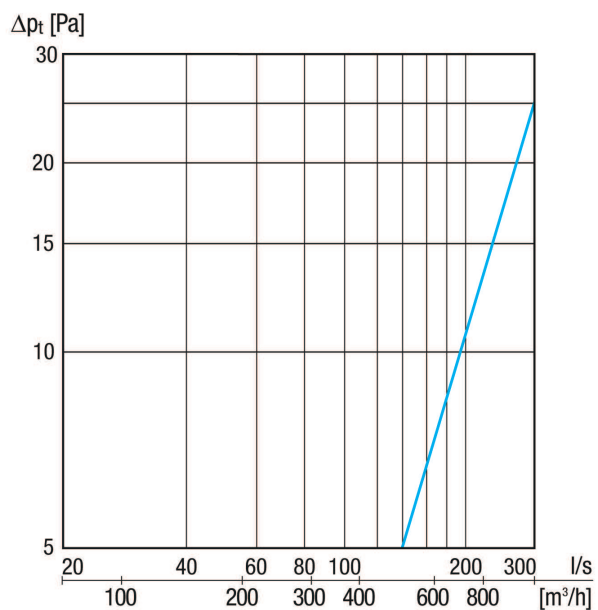

KW-AL 31/2E

Krótki opis

Króciec ścienny powietrza zewnętrznego, DN 315, kolor: stal szlachetna szczotkowana

Przykłady zastosowań

Dom jednorodzinny, Dom wielorodzinny, Nowe budownictwo, Modernizacja

Numer katalogowy

0152.0113

Dane Techniczne

Kierunek powietrza	Powietrze zewnętrzne
Miejsce montażu	Ściana zewnętrzna
Materiał	Stal szlachetna (V2A)
Kolor	stal szlachetna szczotkowana
Ciężar	3,6 kg
Ciężar z opakowaniem	4,4 kg
Wielkość nominalna	315 mm
Szerokość	440 mm
wysokość	490 mm
Głębokość	210 mm
Szerokość z opakowaniem	490 mm
Wysokość z opakowaniem	540 mm
Głębokość z opakowaniem	250 mm
Jednostka opakowaniowa	1 sztuka
Asortyment	K
GTIN (EAN)	4012799521136

KW-AL 31/2E

Charakterystyka

Rysunek wymiarowy [mm]

- ① Widok od dołu - wlot powietrza z zewnątrz
- ② Widok boczny króćca powietrza odprowadzanego
- ③ Widok z przodu króćca powietrza odprowadzanego